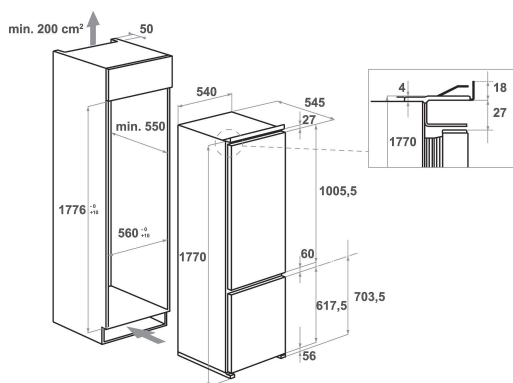

## BELANGRIJKSTE KENMERKEN

Productgroep	Koel/vriescombinatie
Type installatie	Inbouw
Type besturing	Elektronisch
Uitvoering	built-in
Belangrijkste kleur van het product	Wit
Aansluitwaarde (W)	160
Stroom	16
Spanning	220-240
Frequentie	50
Aantal compressoren	1
Lengte elektriciteitsnoer	245
Type stekker	Schuko
Netto-inhoud	258
Aantal sterren	4
Hoogte van het product	1770
Breedte van het product	540
Diepte van het product	545
Maximaal instelbare hoogte	0
Nettogewicht	59.2