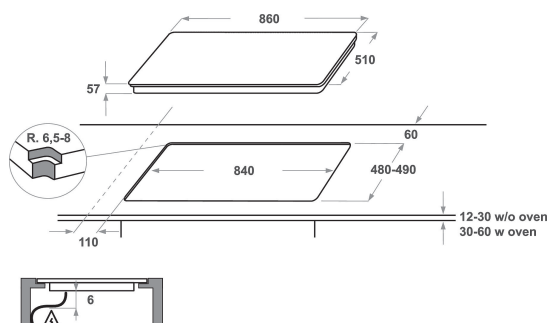

KHIAF 10900

12NC: 859991548300

EAN-nummer: 8003437232282

KitchenAid

PRODUKTEGENSKABER

Produktgruppe	Kogeplade
Installation	Indbygning
Betjeningstype	Elektronisk
Display- og betjeningstype	-
Antal gasblus	0
Antal masseplader	6
Antal elektriske plader	0
Antal glaskeramiske kogezone	0
Antal halogenplader	0
Antal induktionszoner	10
Antal elektriske varmezoner	0
Placering af betjening	Front
Overflademateriale	Glass Ixellium
Primærfarve	Sort
Tilslutningseffekt	11000
Gas tilslutningseffekt	0
El-tilslutning (A)	46,5
Elementspænding	230
Frekvens	50/60
Længde på elledning	170
Stiktype	Nej
Gastilslutning	Ikke tilgængelig
Bredde	860
Højde	57
Dybde	510
Minimums indbygningshøjde	30
Minimums indbygningsbredde	840
Indbygningsmål, dybde	490
Nettovægt	22.4
Automatikprogrammer	Ja