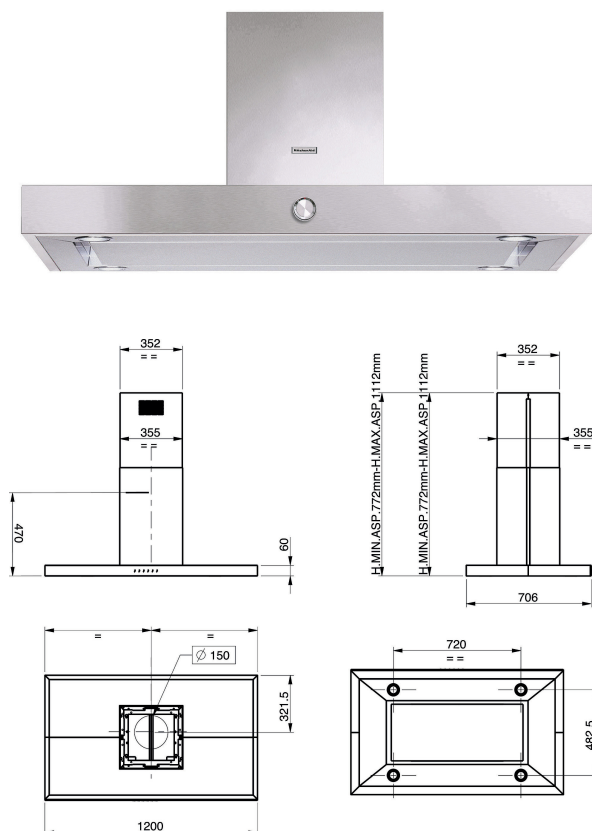

KEIPP 12020

12NC: 851351001000

EAN-code 8003437220951

KitchenAid

BELANGRIJKSTE KENMERKEN

Productgroep	Afzuigkap
Kleur ombouw	Roestvrij staal
Materiaal ombouw	Stainless steel antifinger print
Kleur afvoerkanaal	Roestvrij staal
Materiaal afvoerkanaal	roestvrij staal
Type	Inbouw/Onderbouw
Type installatie	Vrijstaand
Type besturing	Elektronisch
Type bedienings- en signaleringselementen	-
Opties frontpaneel	n.v.t
Positie motor	Motor geïntegreerd in afvoerkanaal afzuigkap
Bedieningsmodus	Omschakelbaar
Aansluitwaarde (W)	310
Stroom	0,7
Spanning	220-240
Frequentie	50
Lengte elektriciteitsnoer	150
Type stekker	Schuko
Chimney height (mm)	530-1125
Hoogte van het product, zonder afvoerkanaal	470
Hoogte van het product	643
Breedte van het product	1200
Diepte van het product	706
Minimale nishoogte	0
Minimale nisbreedte	0
Nisdiepte	0
Nettogewicht	40.8

TECHNISCHE KENMERKEN

Type handmatige bedieningsinrichtingen	Knop
Type automatische bedieningsinrichtingen	-
Aantal motoren	1
Totaal vermogen motoren (W)	300
Aantal snelheidsinstellingen	4
Boost presence	ja
Maximale afzuigcapaciteit	779
Afzuigcapaciteit intensiefstand	779
Maximale luchtcirculatie	416
Maximale luchtcirculatie intensiefstand	416
Type bediening verlichting	Aan/uit
Aantal verlichtingspunten	4
Type gebruikte lampen	LED
Totaal vermogen verlichting	10
Diameter luchtafvoer	150
Terugslagklep	Ja
Materiaal vetfilter	Roestvrijstaal wasbaar
Geurfilter	Nee