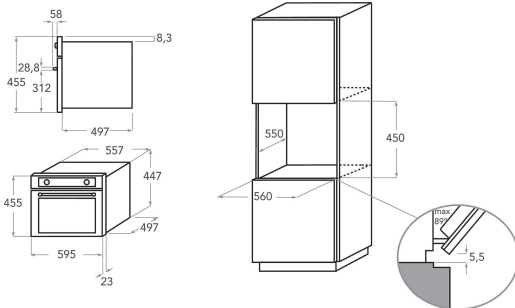

## BELANGRIJKSTE KENMERKEN

Productgroep	Oven
Productnaam	KOQCX 45600
Belangrijkste kleur van het product	Roestvrij staal
Uitvoering	Inbouw
Type besturing	Mechanisch en Elektronisch
Type bedienings- en signaleringselementen	LCD
Is de bediening van de kookplaat (deels) geïntegreerd?	Nee
Welk type kookplaat kan worden geregeld?	-
Automatische programma's	Ja
Stroom	10
Spanning	230
Frequentie	50
Lengte elektriciteitsnoer	125
Type stekker	Nee
Diepte met 90° geopende deur	-
Hoogte van het product	455
Breedte van het product	595
Diepte van het product	537
Minimale nishoogte	460
Minimale nisbreedte	568
Nisdiepte	550
Nettogewicht	31
Bruikbare inhoud (van ovenruimte)	29
Geïntegreerd reinigingssysteem	Nee
Roosters	1
Bakplaten	1