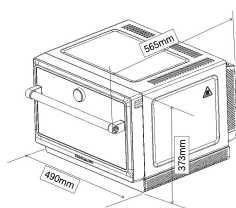

KMQFX 33910

12NC: 859991565270

Codice EAN: 8003437861673

KitchenAid

CARATTERISTICHE PRINCIPALI

Linea prodotto	Microonde
Nome prodotto / codice commerciale	KMQFX 33910
Colore principale	Inox
Tipo di microonde	Microonde combinato
Tipologia costruttiva del prodotto	A libera installazione
Apertura porta	A ribalta
Tipo di controllo	Elettronico
Tipologia dei dispositivi di controllo e segnalazione	LCD
Metodo di cottura grill	Sì
Crisp	Sì
Crisp Fry	Sì
Vapore	Sì
Metodo di cottura ventilata	Sì
Orologio	Sì
Programmi automatici	Sì
Altezza del prodotto	373
Larghezza del prodotto	490
Profondità del prodotto	565
Peso netto	28
Capacità della cavità	33
Piatto rotante	Sì, bloccabile
Diametro della tavola girevole	360
Sistema autopulente integrato	No

SPECIFICHE TECNICHE

Corrente	10
Tensione	220-230
Frequenza	50
Lunghezza del cavo di alimentazione elettrica	100
Tipo di spina	Schuko
Timer elettronico	No
Potenza del grill	1200
Tipo di grill	Resistenza
Materiale della cavità	Acciaio
Luce interna	Sì
Metodo di cottura grill	Sì
Posizione delle luci interne	Anteriore sinistro