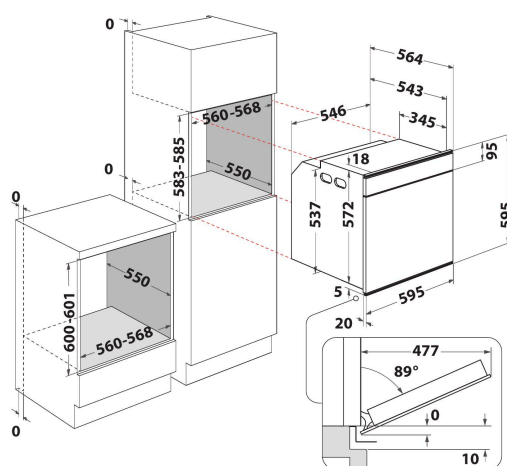

W9 OM2 4S1 P BSS

12NC: 859991569260

Code EAN: 8003437835131

Whirlpool

SENSING THE DIFFERENCE

Four multifonction encastrable Whirlpool: pyrolyse - W9 OM2 4S1 P BSS

Ce four encastrable Whirlpool présente les caractéristiques suivantes : technologie d'autonettoyage utilisant un cycle à haute température pour réduire en cendres les résidus alimentaires, qui peuvent ensuite être facilement nettoyés d'un coup d'éponge. Technologie électrique de pointe rendant possible des économies d'énergie sur la cuisson de vos mets. Lampe halogène gage de meilleures performances énergétiques. Technologie exclusive 6ème SENS permettant de choisir parmi une variété de recettes préprogrammées, tandis que votre four règle automatiquement le type, la température et la durée de la cuisson, pour des résultats parfaits. Fermeture douce de la porte du four pour une plus grande facilité d'usage.