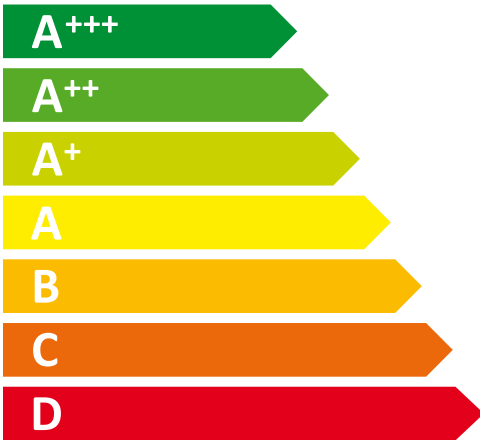

ENERG
енергия · ενεργεια

BAUKNECHT

TR SUPER ECO 8A+++

ENERGIA · ЕНЕРГИЯ · ΕΝΕΡΓΕΙΑ
ENERGIJA · ENERGY · ENERGIE
ENERGI

175
kWh/annum

181
min/cycle*

8,0
kg

64
dB