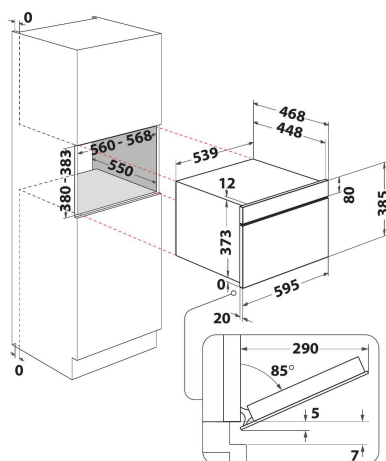

W7 MD440

12NC: 859991539250

Codul GTIN (EAN): 8003437395888

Whirlpool

SENSING THE DIFFERENCE

- Tehnologia 6TH Sense
- Funcția CRISP 6TH Sense cu farfurie CRISP
- Decongelare cu funcția 6th sense
- Funcția Crisp
- Cavitare 31 litri
- Jet Start: reîncălzirea rapidă a alimentelor
- Jet Defrost: reîncălzire rapidă
- Funcție de preparare cu aburi
- Preparare la aburi și fierbere (integrat)
- Funcția Decongelare pâine
- Microunde W 1000
- Diametru maxim farfurie: 315 mm
- Panou de comandă ecran complet tactil
- Ventilare frontală
- Deschidere de sus în jos
- Farfurie Crisp și mâner