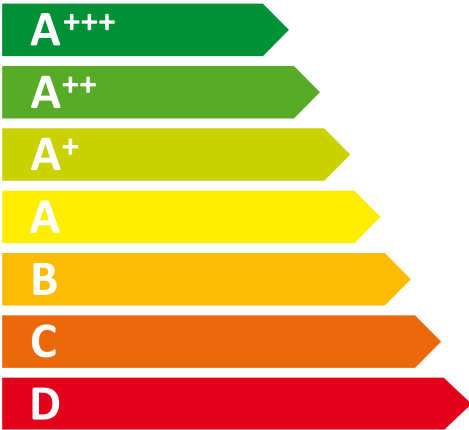

ENERG
енергия · ενεργεια

WHIRLPOOL

W 204 FO

ENERGIA · ЕНЕРГИЯ
ΕΝΕΡΓΕΙΑ · ENERGIJA
ENERGY · ENERGIE · ENERGI

175
kWh/annum

- L

202L

42 dB