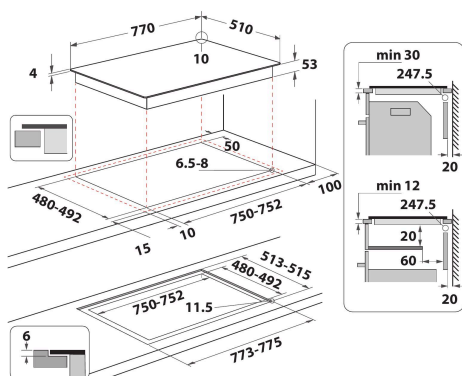

SMP 778 C/NE/IXL

12NC: 859991041250

GTIN (EAN) code: 8003437207525

Whirlpool

SENSING THE DIFFERENCE

ALAPTULAJDONSÁGOK

Termékcsoport	Főzőlap
Konstruációs kivitel	Beépíthető
Vezérlés módja	Elektronikus
Type of control settings	-
Gázégők száma	0
Elektromos főzőzónák száma	4
Elektromos lapok száma	0
Elektromos főzőlapok száma	0
Halogén főzőzónák száma	0
Indukciós zónák száma	8
Elektromos melegítőzónák száma	0
Kezelőpanel helye	Front
Alapfelület anyaga	Glass Ixellium
Termék színe	Fekete
Elektromos csatlakozási érték (W)	7400
Gáz csatlakozási érték (W)	0
Gázfajta	Nincs adat
Áramfelvétel (A)	32,2
Feszültség (V)	230
Frekvencia (Hz)	50/60
Elektromos csatlakozókábel hossza (cm)	150
Csatlakozódugó típusa	Nem
Gázcsatlakozás	Nincs adat
Termék szélessége	770
Termékmagasság	57
Termékmélység	510
Minimális beépítési magasság	30
Minimális beépítési szélesség	750
Beépítési mélység	480
Nettó tömeg (kg)	15.1
Automatikus programok	Igen