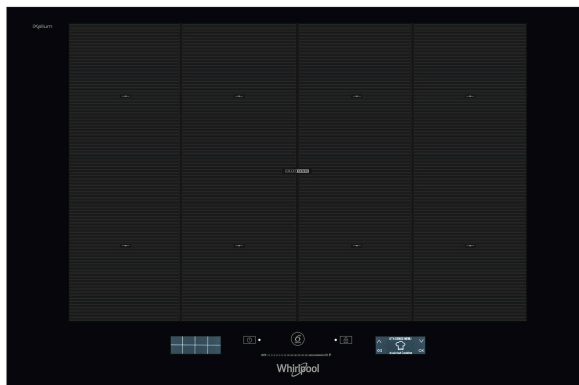

SMP 778 C/NE/IXL

12NC: 859991041250

GTIN (EAN) code: 8003437207525

Whirlpool

SENSING THE DIFFERENCE

ALAPTULAJDONSÁGOK

Termékcsoport	Főzőlap
Konstruációs kivitel	Beépíthető
Vezérlés módja	Elektronikus
Type of control settings	-
Gázégők száma	0
Elektromos főzőzónák száma	4
Elektromos lapok száma	0
Elektromos főzőlapok száma	0
Halogén főzőzónák száma	0
Indukciós zónák száma	8
Elektromos melegítőzónák száma	0
Kezelőpanel helye	Front
Alapfelület anyaga	Glass Ixellium
Termék színe	Fekete
Elektromos csatlakozási érték (W)	7400
Gáz csatlakozási érték (W)	0
Gázfajta	Nincs adat
Áramfelvétel (A)	32,2
Feszültség (V)	230
Frekvencia (Hz)	50/60
Elektromos csatlakozókábel hossza (cm)	150
Csatlakozódugó típusa	Nem
Gázcsatlakozás	Nincs adat
Termék szélessége	770
Termékmagasság	57
Termékmélység	510
Minimális beépítési magasság	30
Minimális beépítési szélesség	750
Beépítési mélység	480
Nettó tömeg (kg)	15.1
Automatikus programok	Igen

MŰSZAKI ADATOK

Működésjelző	Igen
Number of indicators	6
Szabályozás típusa	Indukció
Fedél fajtája	Nélkül
Maradék hő jelzés	Separate
KI/BE főkapcsoló	Igen
Biztonsági eszköz	-
Időzítő	Igen

MŰSZAKI TELJESÍTMÉNY