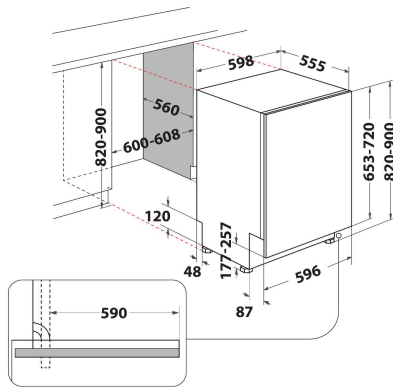

W10 3033 PLE

12NC: 859991609570

EAN-koodi: 8003437611810

Whirlpool

SENSING THE DIFFERENCE

TUOTTEEN AVAINTIEDOT

Rakenteen tyyppi	Kalusteisiin sijoitettava
Asennuksen tyyppi	Kokonaan kalustepeitteinen
Ohjauksen tyyppi	Elektroninen
Ohjaus- ja signaalilaitteiden tyyppi	-
Irrotettava työtaso	On
Ovilevy	Ei tietoa
Tuotteen pääväri	Ruostumaton teräs
Liitännän arvo	1900
Virta	10
Jännite	220-240
Taajuus	50
Virtajohdon pituus	130
Pistokkeen tyyppi	Schuko
Syöttöletkun pituus	155
Poistoletkun pituus	150
Säädettävä sokkeli	Ei
Irrotettavan työtason korkeus	0
Säädettävät jalat	Kyllä - kaikki edestä
Tuotteen korkeus	820
Tuotteen leveys	598
Tuotteen syvyys	555
Syvyys luukun ollessa auki 90 astetta	-
Asennustilan minimikorkeus	820
Asennustilan maksimikorkeus	900
Asennustilan minimileveys	600
Asennustilan maksimileveys	600
Asennustilan syvyys	560
Nettopaino	35.5
Bruttopaino	37.5

TEKNISET TIEDOT

Automaattiset ohjelmat	On
Vedensyötön maksimilämpötila	60
Käynnistysviiveen vaihtoehdot	Jatkuva
Käynnistystuksen maksimijastus	12
Edistymisen merkkivalo	-
Digitaalinen lähtölaskennan osoitin	On
Vedenpehmenyysuolan merkkivalo	On
Huuhtelukirkasteen merkkivalo	On
Suojalaite	Kyllä
Säädettävä yläkori	Kyllä
Suurin mahdollinen yläkori	0
Suurin mahdollinen alakori	0
Astiastojen lukumäärä	14