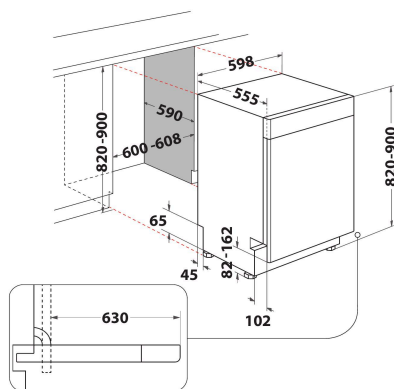

## PRODUKTINFORMASJON

Konstruksjonstype	Bygg-inn
Installasjonstype	Bygg-under
Betjeningstype	Elektronisk
Type betjeningsinnstillinger og varselenheter	-
Avtakbar topplate	Ja
Hovedfarge på produktet	Hvit
Tilkoblingseffekt	1900
Strøm	10
Spenning	220-240
Frekvens	50
Lengden på strømledningen	130
Støpseltype	Schuko
Lengden på inntaksslengen	155
Lengden på avløpsslengen	150
Justerbare føtter	Ja - kun foran
Høyde på produktet	820
Bredde på produktet	598
Dybde på produktet	590
Minste nisjehøyde	820
Maksimal nisjehøyde	900
Minste nisjebredde	600
Maksimal nisjebredde	600
Nisjedybde	590
Nettvekt	50
Bruttovekt	52.5