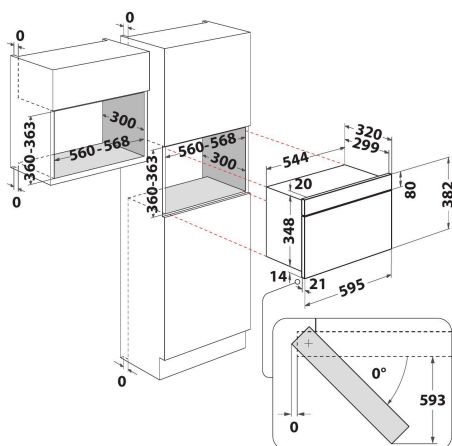

W7 MN840

12NC: 859991539130

Code EAN: 8003437395802

Whirlpool

SENSING THE DIFFERENCE

- La fonction Crisp pour des résultats dorés et croustillants
- Cavité 22 L
- Jet Start : réchauffement rapide
- Jet Defrost : décongélation ultra rapide
- Puissance micro-ondes: 750 W
- Plateau tournant Ø 25 cm
- Diamètre maximum du plat: 280 mm
- Ventilation frontale
- Porte à ouverture latérale
- Plat et poignée crisp
- Fonction Crisp avec Plateau Crisp
- 3 méthodes de cuisson: micro-ondes, grill, crisp
- Puissance de raccordement: 2000 W
- Quartz Grill
- Puissance du grill: 700 W
- Affichage numérique