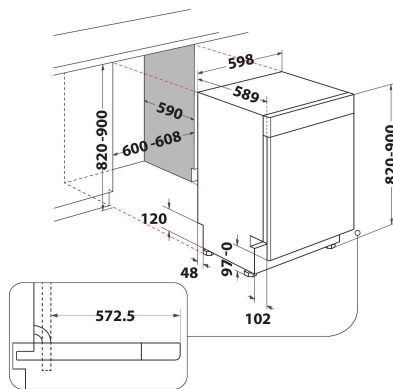

## PRODUKTEGENSKAPER

Konstruktion	Inbyggd
Installationstyp	Underbyggd
Typ av reglage	Elektronisk
Typ av kontrollinställning och signalenheter	-
Demonterbar toppskiva	N/A
Färg	Vit
Anslutningseffekt	1900
Ström	10
Spänning	220-240
Frekvens	50
Nätkabelns längd	130
Elkontakt	Schuko
Längd, tilloppsslang	155
Längd, avloppsslang	150
Justerbara fötter	Ja, justerbara framifrån
Höjd	820
Bredd	598
Djup	590
Min inbyggnadshöjd i nisch	820
Max inbyggnadshöjd i nisch	900
Min inbyggnadsbredd i nisch	600
Max inbyggnadsbredd i nisch	600
Inbyggnadsdjup i nisch	590
Nettovikt	47
Bruttovikt	49