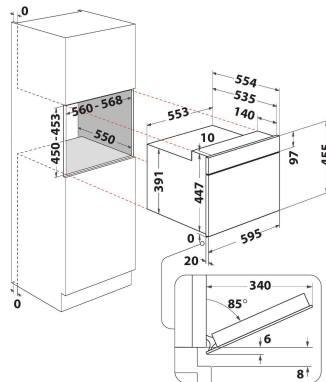

## PRODUKTEGENSKABER

|                            |                     |
|----------------------------|---------------------|
| Produktgruppe              | Mikrobølgeovn       |
| Modelbetegnelse            | AMW 9607/IX         |
| Primærfarve                | Rustfrit stål       |
| Mikrobølgeovnstype         | Kombi mikrobølgeovn |
| Installation               | Indbygning          |
| Betjeningstype             | Elektronisk         |
| Display- og betjeningstype | LCD                 |
| Grillfunktion              | Ja                  |
| Crisp                      | Ja                  |
| Steam                      | Nej                 |
| Tilberedning med varmluft  | Ja                  |
| Ur                         | Ja                  |
| Automatikprogrammer        | Ja                  |
| Højde                      | 455                 |
| Bredde                     | 595                 |
| Dybde                      | 560                 |
| Minimums indbygningshøjde  | 450                 |
| Minimums indbygningsbredde | 556                 |
| Indbygningsmål, dybde      | 550                 |
| Nettovægt                  | 30.8                |
| Kapacitet                  | 40                  |
| Drejetallerken             | Ja                  |
| Diameter på drejetallerken | 360                 |
| Rengøring i ovnrum         | Nej                 |