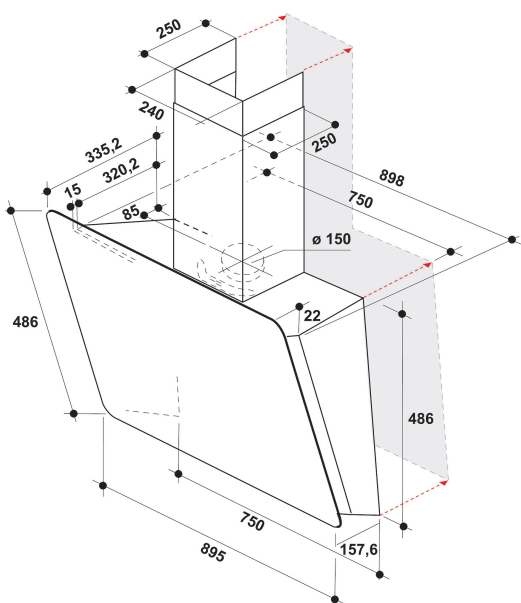

WHVS 93F LT BSS/1

12NC: 859991652070

GTIN (EAN) code: 8003437636684

Whirlpool

SENSING THE DIFFERENCE

ALAPTULAJDONSÁGOK

Termékcsoport	Páraelszívó
Készülékház színe	Fekete
Készülékház anyaga	Fém/üveg
Kürtő színe	Fekete
Kürtő anyaga	Nemesacél
Tipológia	Falra szerelhető
Beszereési mód	Falra szerelhető
Vezérlés módja	Elektronikus
Type of control settings	-
Dekor panel opciók	Nincs adat
Motor helye	Beépített motor a páraelszívóban
Működési mód	Átváltható/átállítható
Elektromos csatlakozási érték (W)	255
Áramfelvétel (A)	1,1
Feszültség (V)	220-240
Frekvencia (Hz)	50/60
Elektromos csatlakozókábel hossza (cm)	150
Csatlakozódugó típusa	Schuko
Chimney height (mm)	-
Termékmagasság, kürtő nélkül (mm)	0
Termékmagasság	1475
Termék szélessége	895
Termékmélység	365
Minimális beépítési magasság	0
Minimális beépítési szélesség	0
Beépítési mélység	0
Nettó tömeg (kg)	22

MŰSZAKI ADATOK

Kézi vezérlőeszköz típusa	Érintősenzoros vezérlés
Automatikus vezérlőeszköz típusa	-
Motorok száma	1
Motorok teljes teljesítménye (W)	250
Number of speed settings: boost option availability	3
Boost presence	Nem
Maximum output air extraction (m ³ /h)	640
Boost position air extraction (m ³ /h)	770
Maximum output recirculating air (m ³ /h)	430
Boost position output recirculating (m ³ /h)	450
Világításvezérlés módja	On/Off
Világítások száma	2
Használatos lámpák típusa	LED
Világító lámpák teljes teljesítménye (W)	5
Légkivezetés átmérője (mm)	150
Levegő visszacsapó szelep	Igen
Zsírszűrő anyaga	Mosható alumínium
Szagszűrő	Igen