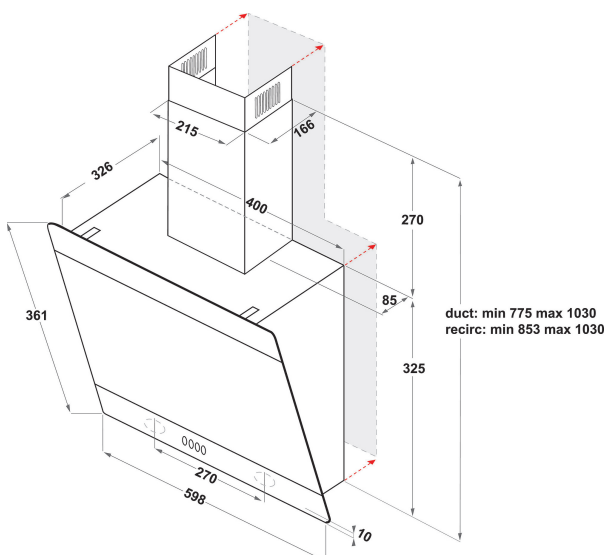

## TUOTTEEN AVAINTIEDOT

Tuoteryhmä	Liesituuletin
Rungon väri	Musta
Rungon materiaali	Metal / glass
Hormin väri	-
Hormin materiaali	-
Tyyppiluokitus	Wall-mounted
Asennuksen tyyppi	Seinään asennettava
Ohjauksen tyyppi	Mekaaninen
Ohjaus- ja signaalilaitteiden tyyppi	-
Kalustelevyn vaihtoehdot	-
Moottorin sijainti	Tuulettimen runkoon yhdistetty tuuletinmoottori
Käyttötila	Muunneltava
Litännän arvo	262
Virta	1,1
Jännite	220-240
Taajuus	50/60
Virtajohdon pituus	120
Pistokkeen tyyppi	Ei
Chimney height (mm)	-
Tuotteen korkeus, ilman hormia	0
Tuotteen korkeus	360
Tuotteen leveys	598
Tuotteen syvyys	326
Asennustilan minimikorkeus	0
Asennustilan minimileveys	0
Asennustilan syvyys	0
Nettopaino	12