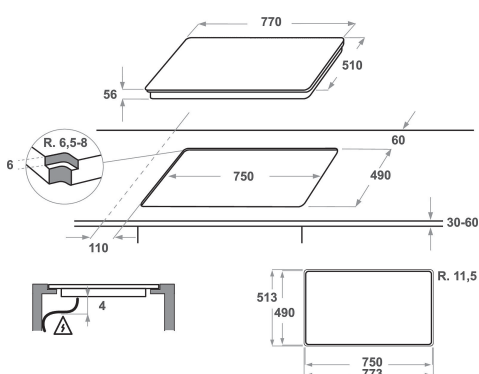

## PRODUKTEGENSKABER

Produktgruppe	Kogeplade
Installation	Indbygning
Betjeningstype	Elektronisk
Display- og betjeningstype	-
Antal gasblus	0
Antal masseplader	4
Antal elektriske plader	0
Antal glaskeramiske kogezone	0
Antal halogenplader	0
Antal induktionszoner	6
Antal elektriske varmezoner	0
Placering af betjening	Front
Overflademateriale	Ceramic Glass
Primærfarve	Sort
Tilslutningseffekt	7200
Gas tilslutningseffekt	0
El-tilslutning (A)	31,3
Elementspænding	230
Frekvens	50/60
Længde på elledning	150
Stiktype	Nej
Gastilslutning	Ikke tilgængelig
Bredde	770
Højde	56
Dybde	510
Minimums indbygningshøjde	30
Minimums indbygningsbredde	750
Indbygningsmål, dybde	490
Nettovægt	13.2
Automatikprogrammer	Ja