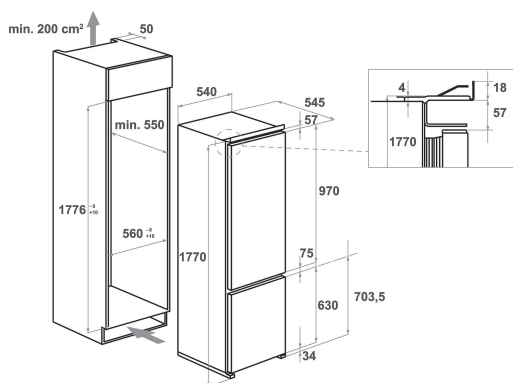

KCBDR 18600

12NC: 851301896010

Codice EAN: 8003437040979

KitchenAid

CARATTERISTICHE PRINCIPALI

Linea prodotto	Combinazione Frigorifero/Congelatore
Tipo di installazione	Da incasso
Tipo di controllo	Elettronico
Tipologia costruttiva del prodotto	Da incasso
Colore principale	Bianco
Dati nominali collegamento elettrico	140
Corrente	16
Tensione	220-240
Frequenza	50
Numero di compressori	1
Lunghezza del cavo di alimentazione elettrica	245
Tipo di spina	Schuko
Capacità netta totale apparecchio	273
Numero di stelle	4
Altezza del prodotto	1770
Larghezza del prodotto	540
Profondità del prodotto	545
Regolazione massima dei piedini	0
Peso netto	50.6

SPECIFICHE TECNICHE

Processo di scongelamento comparto frigorifero	Automatico
Processo di scongelamento comparto freezer	Manuale
Funzione raffreddamento veloce	No
Interruttore congelamento rapido	Sì
Indicatore porta aperta del congelatore	No
Temperatura regolabile	Sì
Temperatura regolabile del congelatore	Sì
Ventilatore interno comparto frigorifero	Sì
Numero di cassette o cesti nel freezer	3
Macchina del ghiaccio automatica motorizzata	Non disponibile
Numero di ripiani nel compartimento frigorifero	5
Materiale dei ripiani	Vetro con profilo
Display temperatura del frigorifero	Nessuno
Display temperatura del congelatore	Nessuno
Numero di zone temperatura	2