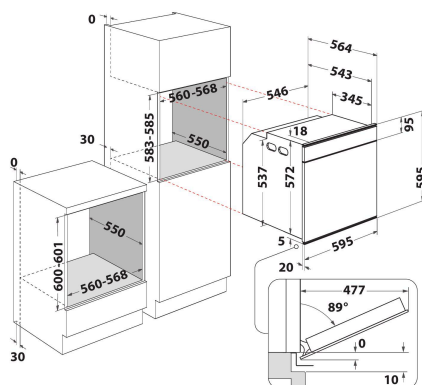

## ZÁKLADNÁ CHARAKTERISTIKA

Skupina výrobkov	Rúra
Obchodný kód	W6 OS4 4S2 H BL
Hlavná farba výrobku	Čierna
Typ konštrukcie	Vstavaná
Typ ovládania	Elektronický
Typ nastavenia ovládania	-
Sú niektoré ovládacie prvky varných dosiek integrované?	Nie
Ktoré druhy varných plôch možno ovládať?	-
Automatické programy	Áno
Prúd (A)	16
Napätie (V)	220-240
Frekvencia (Hz)	50/60
Dĺžka elektrického prívodného kábla (cm)	90
Typ zástrčky	Nie
Hĺbka pri otvorených dverách 90 stupňov (mm)	-
Výška výrobku	595
Šírka výrobku	595
Hĺbka zabaleného výrobku	564
Minimálna výška výklenku	0
Minimálna šírka výklenku	0
Hĺbka výklenku	0
Čistá hmotnosť (kg)	40.5
Využitelný objem (dutiny)	73
Integrovaný čistiaci systém	Hydrolytické
Mriežky dutiny	2
Zásobníky	2