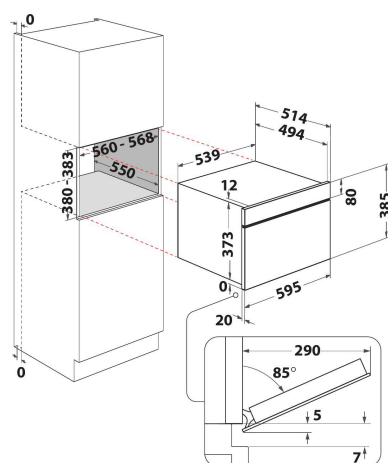

AMW 730/NB

12NC: 858773001920

Kod EAN: 8003437395000

Whirlpool

SENSING THE DIFFERENCE

- Technologia 6th Sense
- Funkcja CRISP 6th Sense z talerzem Crisp
- Funkcja Crisp
- Wnęka 31 D
- Jet Menu CRISP
- Jet Start: szybkie podgrzewanie produktów
- Jet Defrost: szybkie odgrzewanie
- Kuchenka mikrofalowa 1000 W
- Wystający uchwyt
- Talerz obrotowy 32,5 cm
- Wentylacja w przedniej części
- Boczne otwarcie
- Uchwyt i talerz Crisp
- Funkcja Crisp z talerzem Crisp
- Ulubione
- 3 metody gotowania: Mikrofale, grill, Crisp
- Ruszt do grilla