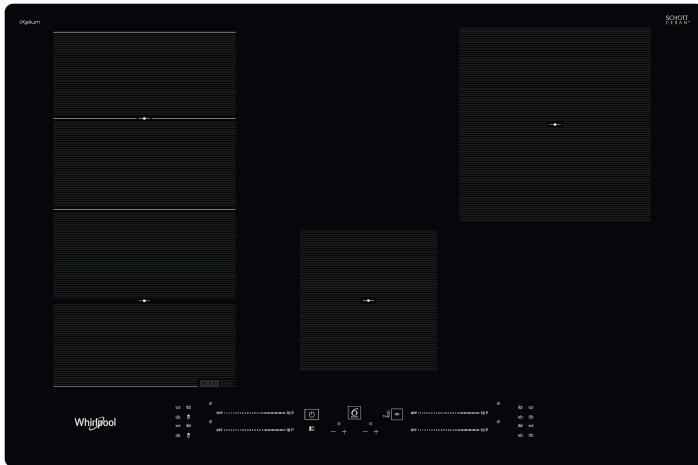

## Whirlpool inductiekookplaat - WF S0377 NE/IXL

4 inductiezones. de FlexiCook technologie laat u meerdere zones samenvoegen, ideaal voor grotere potten en pannen. Slidercontrole, voor een eenvoudige bediening. Kenmerken van deze Whirlpool inductiekookplaat: Een elegante technologie die de pan en niet de kookplaat verwarmt, energieverbreiding beperkt en perfecte kookresultaten biedt. Elektrisch.

### Direct Acces met sliders

Een nieuwe gebruikersinterface met individuele sliders per kookzone. Elke slider is toegewezen aan de overeenkomstige positie op het kookplaatoppervlak, om het gebruik zo eenvoudig mogelijk te maken.