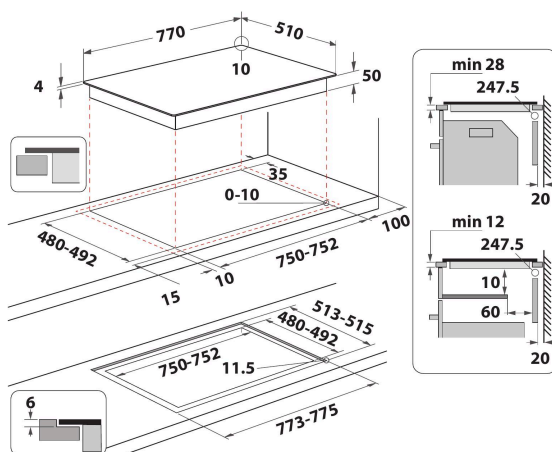

- iXelium Technologie
- 6th Sense technologie
- 4 inductie-bereidingszones
- Makkelijke installatie
- FlexiSide
- Pandetectie
- Restwarmte-indicatoren
- Kinderslot
- Warmhoudfunctie
- Aan-uitschakelaar
- Sudderfunctie
- Smeltfunctie
- 77 cm kookplaat
- Programmeerbare timer
- Zwart Glazen kookplaat
- 4 Boosters
- 4 Plaat op indicator