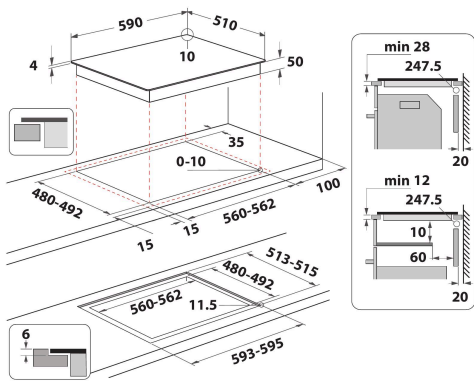

WL B8160 NE

12NC: 859991572110

EAN-koodi: 8003437238161

Whirlpool

SENSING THE DIFFERENCE

TUOTTEEN AVAINTIEDOT

Tuoteryhmä	Keittotaso
Rakenteen tyyppi	Kalusteisiin sijoitettava
Ohjauksen tyyppi	Elektroninen
Ohjaus- ja signaalilaitteiden tyyppi	-
Kaasupolttimien lukumäärä	0
Sähköisten keittoalueiden lukumäärä	4
Sähkölevyjien lukumäärä	0
Keraamisten keittoalueiden lukumäärä	0
Halogeenikeittoalueiden lukumäärä	0
Induktiokeittoalueiden lukumäärä	4
Lämpimänäpitoalueiden lukumäärä	0
Ohjauspaneelin sijainti	Front
Pintamateriaali	Lasi
Tuotteen pääväri	Musta
Liitännän arvo	7200
Kaasuliitännän arvo	0
Kaasun tyyppi	N/A
Virta	31,3
Jännite	220-240
Taajuus	50/60
Virtajohdon pituus	120
Pistokkeen tyyppi	Ei
Kaasuliitäntä	N/A
Tuotteen leveys	590
Tuotteen korkeus	52
Tuotteen syvyys	510
Asennustilan minimikorkeus	28
Asennustilan minimileveys	560
Asennustilan syvyys	480
Nettopaino	9.7
Automaattiset ohjelmat	On