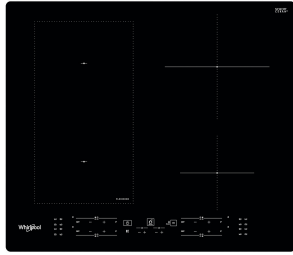

WL B8160 NE

12NC: 859991572110

EAN-koodi: 8003437238161

Whirlpool

SENSING THE DIFFERENCE

TUOTTEEN AVAINTIEDOT

Tuoteryhmä	Keittotaso
Rakenteen tyyppi	Kalusteisiin sijoitettava
Ohjauksen tyyppi	Elektroninen
Ohjaus- ja signaalilaitteiden tyyppi	-
Kaasupolttimien lukumäärä	0
Sähköisten keittoalueiden lukumäärä	4
Sähkölevyjien lukumäärä	0
Keraamisten keittoalueiden lukumäärä	0
Halogeenikeittoalueiden lukumäärä	0
Induktiokeittoalueiden lukumäärä	4
Lämpimänäpitoalueiden lukumäärä	0
Ohjauspaneelin sijainti	Front
Pintamateriaali	Lasi
Tuotteen pääväri	Musta
Liitännän arvo	7200
Kaasuliitännän arvo	0
Kaasun tyyppi	N/A
Virta	31,3
Jännite	220-240
Taajuus	50/60
Virtajohdon pituus	120
Pistokkeen tyyppi	Ei
Kaasuliitäntä	N/A
Tuotteen leveys	590
Tuotteen korkeus	52
Tuotteen syvyys	510
Asennustilan minimikorkeus	28
Asennustilan minimileveys	560
Asennustilan syvyys	480
Nettopaino	9.7
Automaattiset ohjelmat	On

TEKNISET TIEDOT

Virrankytkennän merkkivalo	On
Keittolevyjen-/alueiden toiminnan merkkivalo	4
Säädön tyyppi	Inductor
Kannen tyyppi	Ei ole
Jälkilämmön merkkivalo	Eriellinen
Päävirtakytkin	On
Suojalaite	-
Ajastin	On