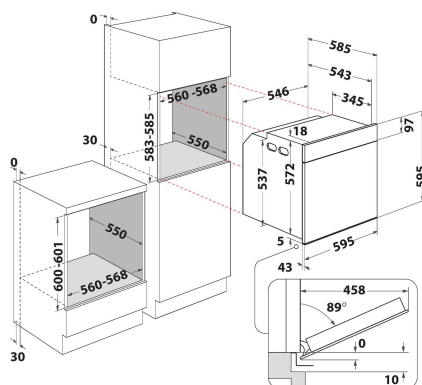

## ALAPTULAJDONSÁGOK

Termékcsoport	Sütő
Kereskedelmi elnevezés	WTA C 8411 SC OW
Termék színe	Old White
Konstruktív kivitel	Beépíthető
Vezérlés módja	Mechanikus
Type of control settings	-
Minden főzőlap-kapcsoló be van építve?	Nem
Milyen főzőlapot tud vezérelni?	-
Automatikus programok	Igen
Áramfelvétel (A)	13
Feszültség (V)	220-240
Frekvencia (Hz)	50/60
Elektromos csatlakozókábel hossza (cm)	90
Csatlakozódugó típusa	Nem
Termékmélység 90°-ban nyitott ajtónál (mm)	-
Termékmagasság	595
Termék szélessége	595
Termékmélység	564
Minimális beépítési magasság	0
Minimális beépítési szélesség	0
Beépítési mélység	0
Nettó tömeg (kg)	38
Usable volume (of cavity)	73
Beépített tisztítórendszer	Katalitikus, részlegesen
Grids of the cavity	1
Tartók/tálcák	2

## MŰSZAKI ADATOK

Időzítő	Igen
Idővezérlés	Mechanikus
Időbeállítási opciók	Nincs késleltetés opció
Biztonsági eszköz	-
Belső világítás	Igen
Number of interior lights of the cavity	1
Position of interior lights of the cavity	Elöl
Oven guides of the cavity	Teleszkópos
Probe of the cavity	Nem