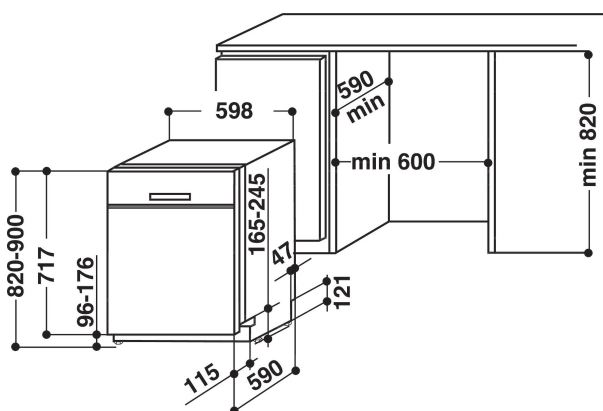

WU0 3033 D

12NC: 859991013750

EAN-koodi: 8003437205361

Whirlpool

SENSING THE DIFFERENCE

TUOTTEEN AVAINTIEDOT

Rakenteen tyyppi	Vapaasti sijoitettava
Asennuksen tyyppi	Työtason alle sijoitettava
Ohjauksen tyyppi	Elektroninen
Ohjaus- ja signaalilaitteiden tyyppi	-
Irrotettava työtaso	Ei tietoa
Ovilevy	Ei tietoa
Tuotteen pääväri	Valkoinen
Liitännän arvo	1900
Virta	10
Jännite	220-240
Taajuus	50
Virtajohdon pituus	130
Pistokkeen tyyppi	Schuko
Syöttöletkun pituus	155
Poistoletkun pituus	150
Säädettävä sokkeli	Ei
Irrotettavan työtason korkeus	0
Säädettävät jalat	Kyllä - kaikki edestä
Tuotteen korkeus	820
Tuotteen leveys	600
Tuotteen syvyys	600
Syvyys luukun ollessa auki 90 astetta	-
Asennustilan minimikorkeus	820
Asennustilan maksimikorkeus	900
Asennustilan minimileveys	600
Asennustilan maksimileveys	600
Asennustilan syvyys	570
Nettopaino	47
Bruttopaino	49

TEKNISET TIEDOT

Automaattiset ohjelmat	On
Vedensyötön maksimilämpötila	60
Käynnistysviiveen vaihtoehdot	Jatkuva
Käynnistyksen maksimijastus	24
Edistymisen merkkivalo	-
Digitaalinen lähtölaskennan osoitin	On
Vedenpehmenyysuolan merkkivalo	On
Huuhtelukirkasteen merkkivalo	On
Suojalaite	N/A
Säädettävä yläkori	Kyllä
Suurin mahdollinen yläkori	0
Suurin mahdollinen alakori	0
Astiastojen lukumäärä	14