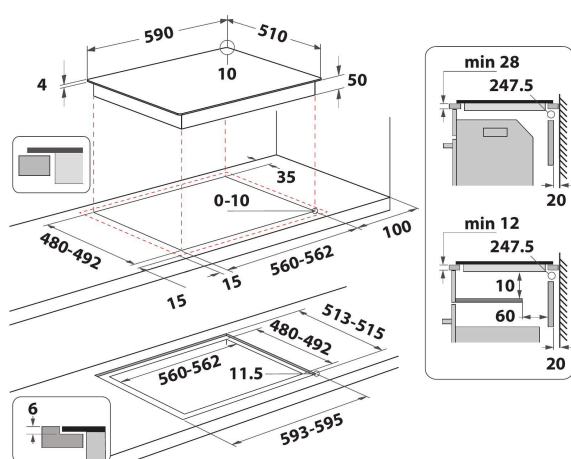

- 6th Sense technologie
- 4 inductie-bereidingszones
- Makkelijke installatie
- ConnexionZone
- Pandetectie
- Restwarmte-indicatoren
- Kinderslot
- Warmhoudfunctie
- Aan-uitschakelaar
- Sudderfunctie
- Smeltfunctie
- 60 cm kookplaat
- Programmeerbare timer
- Eenvoudig te vervangen
- Zwart Glazen kookplaat
- 4 Boosters
- 4 Plaat op indicator