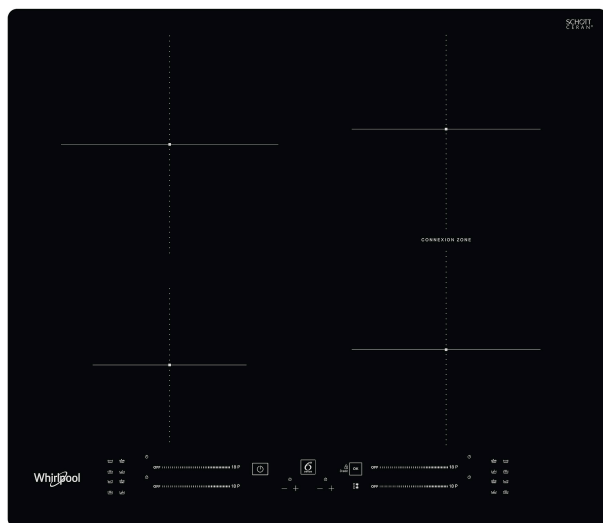

WB S2560 NE

12NC: 859991579680

EAN-code: 8003437601033

Whirlpool

SENSING THE DIFFERENCE

Whirlpool inductiekookplaat - WB S2560 NE

4 inductiezones. intuïtieve schuifregelaar, voor moeiteloze bediening van de apparaatinstellingen. Kenmerken van deze Whirlpool keramische inductiekookplaat: Een elegante technologie die de pan en niet de kookplaat verwarmt, energieverbreiding beperkt en perfecte kookresultaten biedt. Elektrische voeding.

Direct acces met sliders

Een nieuwe gebruikersinterface met individuele sliders per kookzone. Elke slider is toegewezen aan de overeenkomstige positie op het kookplaatoppervlak, om het gebruik zo eenvoudig mogelijk te maken.