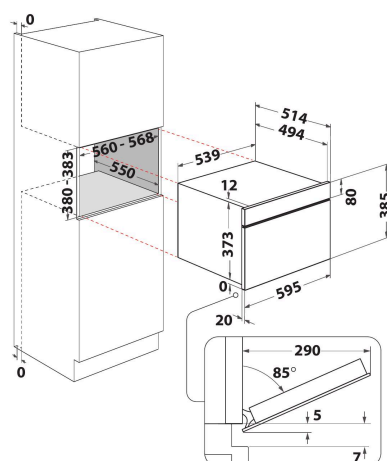

AMW 730/IX

12NC: 858773001900

EAN-code: 8003437394768

Whirlpool

SENSING THE DIFFERENCE

- 6TH Sense-technologie
- 6TH SENSE CRISP functie met Crisp plaat
- Crisp
- Inhoud ovenruimte 31 liter
- Jet menu crisp
- Jet Start: razendsnel verwarmen
- Jet Defrost: extra snel ontdooien
- Magnetron 1000 Watt
- Uitstekende handgreep
- Ventilatie aan de voorkant
- Drop down opening
- Grillrooster
- Crisperplaat en handgreep
- Crispfunctie met crispplaat
- Favoriete functies: voor het snel selecteren van uw 10 favoriete of laatstgebruikte functies
- 3 bereidingsmethoden: Magnetron, Grill, Crisp