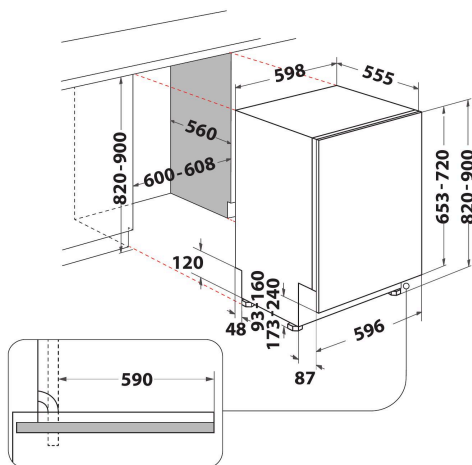

WI 7020 P

12NC: 859991595290

Штрих-код (EAN) код: 8003437608049

Whirlpool

SENSING THE DIFFERENCE

- Тип встановлення: вбудовування
- Клас енергоефективності A++
- 14комплекти/комплектів
- Технологія 6TH Sense
- Рівень шуму: 46 дБ(А)
- 9.5 л на цикл (2660 L per year)
- PowerCleanPro
- PowerCleanPro
- Самоочистний фільтер
- Відкладений старт 1-12 год.
- Програма Тихе миття (Silent)
- FlexiSpace
- Регульовна верхня корзина
- Мультизональне миття Multizone
- Корзина для столових приборів
- Використання таблетованого миючого засобу
- Програма Попереднє миття

Посудомийна машина Whirlpool інтегрована: сріблястий колір, повногабаритна - WI 7020 P

Характеристики інтегрованої посудомийної машини Whirlpool: сріблястий колір. Клас енергоефективності A++ для зменшення енергоспоживання. Регульовні ніжки для ідеальної стійкості навіть на не дуже рівній підлозі. Висока якість миття для надзвичайно чистого посуду. Висока якість сушіння, яка забезпечить першокласні результати.

Опція Вибір корзини

Економне використання води. Опція вибору однієї з корзин дозволить Вам вимити невелику кількість посуду, використовуючи лише одну з корзин. Більше не потрібно чекати, доки назбирається необхідна кількість посуду. Насолоджуйтесь чистотою та економією.

NaturalDry

Автоматичне відкриття дверцят по завершенні програми для ще кращого та більш натурального сушіння. Ця система гарантує вищу ефективність та кращі результати сушіння.

Таймер відкладеного старту

Створений саме для Вас. Таймер відкладеного старту дозволить Вам встановити оптимальний саме для Вас час початку програми.

14 комплектів

Ніяких обмежень. Ця модель посудомийної машини дозволить Вам розмістити 14 комплектів посуду.

Тиха робота

Тиха робота. Ваша посудомийна машина Whirlpool забезпечує якість миття та тиху роботу.

Power Clean

Забудьте про попереднє прання. Технологія Power Clean забезпечує якісне миття навіть без попереднього миття вручну або замочування.

PowerClean Pro

Потужні струмені води забезпечують видалення навіть найстійкіших плям.. Інтелектуальні сенсори визначають рівень бруду та адаптують тиск води відповідним чином.

Екологічний продукт EcoFriendly

Надзвичайна економія. Технологія 6th SENSE EcoFriendly полягає у використанні сенсорів, які постійно контролюють рівень забруднення, відповідним чином налаштовуючи параметри миття. Насолоджуйтесь ідеальним миттям та заощаджуйте до 50% енергії, води та часу* (* У порівнянні з мінімальним та максимальним споживанням ресурсів програм 6TH SENSE).