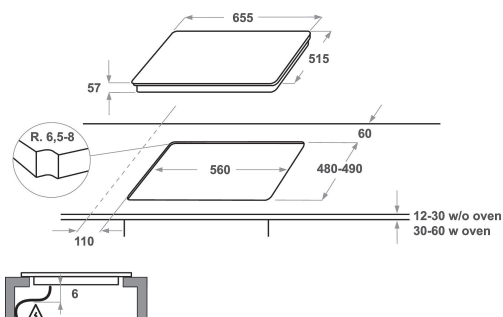

## PRODUKTEGENSKABER

Produktgruppe	Kogeplade
Installation	Indbygning
Betjeningstype	Elektronisk
Display- og betjeningstype	-
Antal gasblus	0
Antal masseplader	6
Antal elektriske plader	0
Antal glaskeramiske kogezone	0
Antal halogenplader	0
Antal induktionszoner	6
Antal elektriske varmezoner	0
Placering af betjening	Front
Overflademateriale	Ceramic Glass
Primærfarve	Sort
Tilslutningseffekt	7400
Gas tilslutningseffekt	0
El-tilslutning (A)	32,2
Elementspænding	230
Frekvens	50/60
Længde på elledning	150
Stiktype	Nej
Gastilslutning	Ikke tilgængelig
Bredde	655
Højde	57
Dybde	515
Minimums indbygningshøjde	30
Minimums indbygningsbredde	560
Indbygningsmål, dybde	480
Nettovægt	13
Automatikprogrammer	Ja