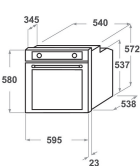

KOTSSB 60600

12NC: 851357701110

EAN-Nummer 8003437833557

KitchenAid

AUSSTATTUNG

Produktgruppe	Einbaueherd/Backofen
Internationale Bestellbezeichnung	KOTSSB 60600
Farbe Gerät	Edelstahl
Bauform	Eingebaut
Steuerung	Mechanisch und Elektronisch
Bedienelemente	-
Integrierte Kochfeldsteuereinheiten	Nein
Kochfeldarten	-
Automatikprogramm	Ja
Absicherung	16
Spannung	220-240
Frequenz	50/60
Länge Anschlusskabel	90
Steckerart	Nein
Tiefe Produkt bei geöffneter Tür (90°)	-
Gerätehöhe	595
Gerätebreite	595
Gerätetiefe	561
Nischenhöhe minimal	0
Nischenbreite minimal	0
Nischentiefe	0
Nettogewicht	37.4
Nettovolumen	73
Integriertes Reinigungssystem	Nein
Gitter	1
Anzahl Backbleche	3