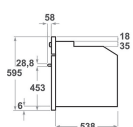

KOTSSB 60600

12NC: 851357701110

EAN-Nummer 8003437833557

KitchenAid

AUSSTATTUNG

Produktgruppe	Einbaueherd/Backofen
Internationale Bestellbezeichnung	KOTSSB 60600
Farbe Gerät	Edelstahl
Bauform	Eingebaut
Steuerung	Mechanisch und Elektronisch
Bedienelemente	-
Integrierte Kochfeldsteuereinheiten	Nein
Kochfeldarten	-
Automatikprogramm	Ja
Absicherung	16
Spannung	220-240
Frequenz	50/60
Länge Anschlusskabel	90
Steckerart	Nein
Tiefe Produkt bei geöffneter Tür (90°)	-
Gerätehöhe	595
Gerätebreite	595
Gerätetiefe	561
Nischenhöhe minimal	0
Nischenbreite minimal	0
Nischentiefe	0
Nettogewicht	37.4
Nettovolumen	73
Integriertes Reinigungssystem	Nein
Gitter	1
Anzahl Backbleche	3