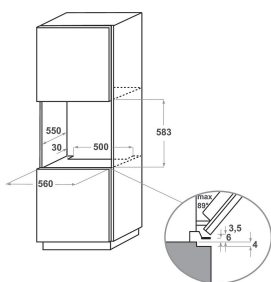

KOTSSB 60600

12NC: 851357701110

EAN-Nummer 8003437833557

KitchenAid

AUSSTATTUNG

Produktgruppe	Einbaueherd/Backofen
Internationale Bestellbezeichnung	KOTSSB 60600
Farbe Gerät	Edelstahl
Bauform	Eingebaut
Steuerung	Mechanisch und Elektronisch
Bedienelemente	-
Integrierte Kochfeldsteuereinheiten	Nein
Kochfeldarten	-
Automatikprogramm	Ja
Absicherung	16
Spannung	220-240
Frequenz	50/60
Länge Anschlusskabel	90
Steckerart	Nein
Tiefe Produkt bei geöffneter Tür (90°)	-
Gerätehöhe	595
Gerätebreite	595
Gerätetiefe	561
Nischenhöhe minimal	0
Nischenbreite minimal	0
Nischentiefe	0
Nettogewicht	37.4
Nettovolumen	73
Integriertes Reinigungssystem	Nein
Gitter	1
Anzahl Backbleche	3