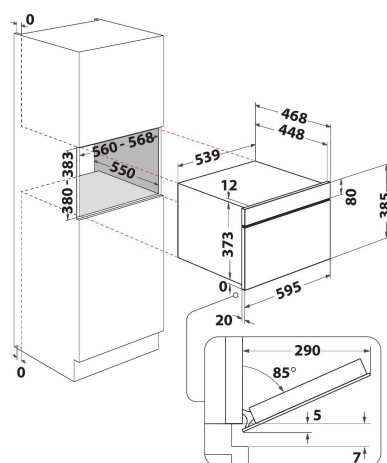

W7 MD440 NB

12NC: 859991545590

Kod EAN: 8003437396182

Whirlpool

SENSING THE DIFFERENCE

- Technologia 6th Sense
- Funkcja CRISP 6th Sense z talerzem Crisp
- Rozmrażanie 6th Sense
- Funkcja Crisp
- Wnęka 31 D
- Jet Start: szybkie podgrzewanie produktów
- Jet Defrost: szybkie odgrzewanie
- Funkcja pary
- Para i gotowanie (model do zabudowy)
- Funkcja rozmrażania pieczywa
- Kuchenka mikrofalowa 1000 W
- Maksymalna średnica naczynia: 315 mm
- Ekran dotykowy panelu sterowania
- Wentylacja w przedniej części
- Otwarcie opuszczane
- Uchwyt i talerz Crisp
- Funkcja gotowania na parze