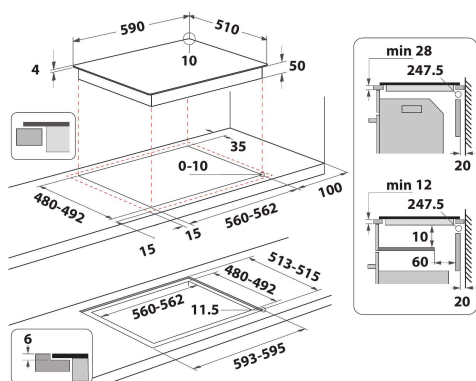

## CARACTERÍSTICAS PRINCIPALES

Grupo de producto	Placa de cocina
Tipo de construcción	Integrable
Tipo de control	Electrónica
Control e indicadores	-
Número de quemadores de gas	0
Número de zonas eléctricas de cocción	0
Número de placas eléctricas	0
Número de placas radiantes	0
Número de placas halógenas	0
Número de placas de inducción	3
Número de zonas térmicas eléctricas	0
Ubicación del panel de control	Front
Material de la superficie básica	Ceramic Glass
Color principal del producto	Negro
Potencia de conexión	7200
Potencia de conexión de gas	0
Tipo de gas	N/A
Intensidad corriente eléctrica	31,3
Tensión	220-240
Frecuencia	50/60
Longitud del cable de alimentación eléctrica	120
Tipo de clavija	No
Conexión de gas	N/A
Anchura del producto	590
Altura del producto	54
Fondo del producto	510
Altura mínima del hueco	28
Anchura mínima del nicho	560
Fondo del hueco	480
Peso neto	10.1
Programa automático	Si