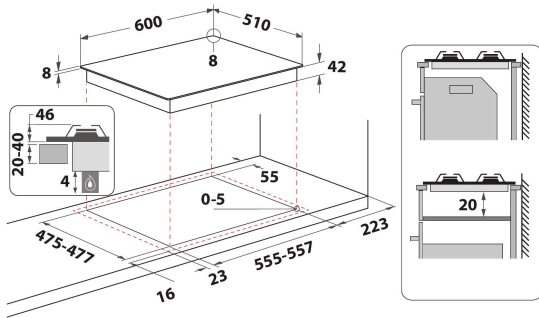

## MAIN FEATURES

Grup de produse	Plita
Tipul de construcție	Incorporabil
Tip de control	Mecanic
Tipul de control al setărilor	Buton rotativ
Număr de arzătoare pe gaz	4
Număr de zone de gătit electrice	0
Număr de zone electrice	0
Număr de zone cu vitroceramica	0
Număr de zone cu halogen	0
Număr zone pe inducție	0
Număr de zone cu încălzire electrică	0
Localizare a panoului de control	Front
Materialul suprafeței de bază	Sticla
Culoarea principală a produsului	Negru
Conectarea electrică (W)	0
Rating pentru conectarea la gaz (W)	7800
Tip de gaz	Only Gas-Methane 20 mBar
Curent (A)	-
Tensiune (V)	220-240
Frecvență (Hz)	50/60
Lungimea cablului de alimentare electrică (cm)	100
Tip de conectare	Fara
Conexiune gaz	N/A
Lățimea produsului	600
Înălțimea produsului	40
Adâncimea produsului	510
Înălțime minimă a nișei	0
Lățime minimă a nișei	555
Adâncime nișă	475
Greutate netă (kg)	13
Programe automate	Fara