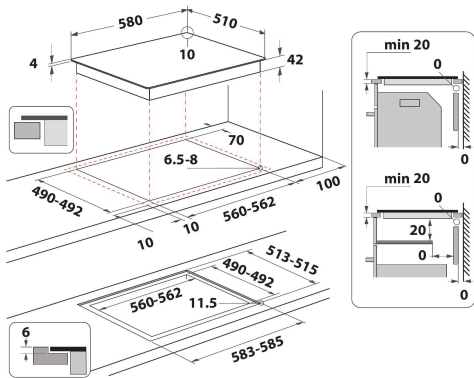

RI 161 C

12NC: F104269

Code EAN: 8050147042694

Indesit
Life proof.

CARACTERISTIQUES PRINCIPALES

Groupe de produit	Table de cuisson
Type de construction	Encastrable
Type de commande	Electronique
Types de dispositifs de réglage et d'alarme	-
Nombre de brûleurs	0
Nombre de foyers électriques	4
Nombre de plaques électriques	0
Nombre de plaques radiantes	4
Nombre de plaques halogènes	0
Nombre de plaques à induction	0
Nombre de zones de chauffe-plat électriques	0
Emplacement du bandeau de commande	Front
Matériau de base de la surface	Céramique verre
Couleur principale du produit	Noir
Puissance de raccordement	6200
Puissance de raccordement au gaz	0
Type de gaz	N/A
Intensité	27,8
Tension	220-240
Fréquence	50/60
Longueur du cordon électrique	0
Type de prise	Non
Raccordement au gaz	N/A
Largeur du produit	580
Hauteur du produit	46
Profondeur du produit	510
Hauteur minimale de la niche d'encastrement	42
Largeur minimale de la niche d'encastrement	560
Profondeur de la niche d'encastrement	490
Poids net	8
Programmes automatiques	Non