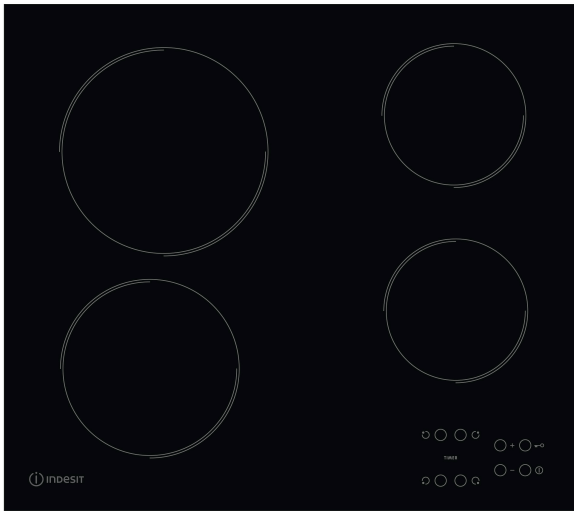

RI 161 C

12NC: F104269

Code EAN: 8050147042694

Indesit
Life proof.

CARACTERISTIQUES PRINCIPALES

Groupe de produit	Table de cuisson
Type de construction	Encastrable
Type de commande	Electronique
Types de dispositifs de réglage et d'alarme	-
Nombre de brûleurs	0
Nombre de foyers électriques	4
Nombre de plaques électriques	0
Nombre de plaques radiantes	4
Nombre de plaques halogènes	0
Nombre de plaques à induction	0
Nombre de zones de chauffe-plat électriques	0
Emplacement du bandeau de commande	Front
Matériau de base de la surface	Céramique verre
Couleur principale du produit	Noir
Puissance de raccordement	6200
Puissance de raccordement au gaz	0
Type de gaz	N/A
Intensité	27,8
Tension	220-240
Fréquence	50/60
Longueur du cordon électrique	0
Type de prise	Non
Raccordement au gaz	N/A
Largeur du produit	580
Hauteur du produit	46
Profondeur du produit	510
Hauteur minimale de la niche d'encastrement	42
Largeur minimale de la niche d'encastrement	560
Profondeur de la niche d'encastrement	490
Poids net	8
Programmes automatiques	Non