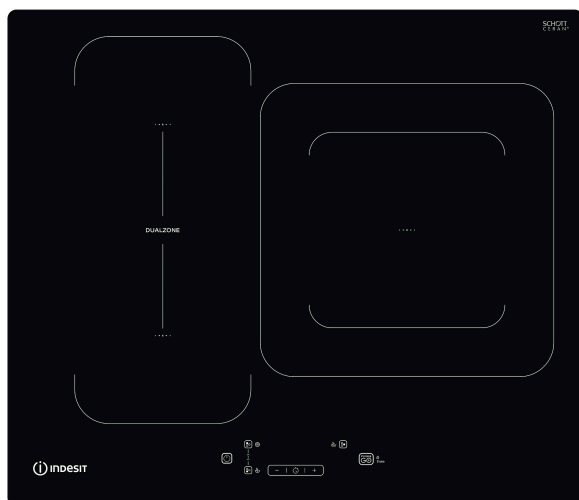

## CARACTERÍSTICAS PRINCIPALES

Grupo de producto	Placa de cocina
Tipo de construcción	Integrable
Tipo de control	Electrónica
Control e indicadores	-
Número de quemadores de gas	0
Número de zonas eléctricas de cocción	0
Número de placas eléctricas	0
Número de placas radiantes	0
Número de placas halógenas	0
Número de placas de inducción	3
Número de zonas térmicas eléctricas	0
Ubicación del panel de control	Front
Material de la superficie básica	Ceramic Glass
Color principal del producto	Negro
Potencia de conexión	7200
Potencia de conexión de gas	0
Tipo de gas	N/A
Intensidad corriente eléctrica	31,3
Tensión	220-240
Frecuencia	50/60
Longitud del cable de alimentación eléctrica	120
Tipo de clavija	No
Conexión de gas	N/A
Anchura del producto	590
Altura del producto	54
Fondo del producto	510
Altura mínima del hueco	28
Anchura mínima del nicho	560
Fondo del hueco	480
Peso neto	8,9
Programa automático	Si