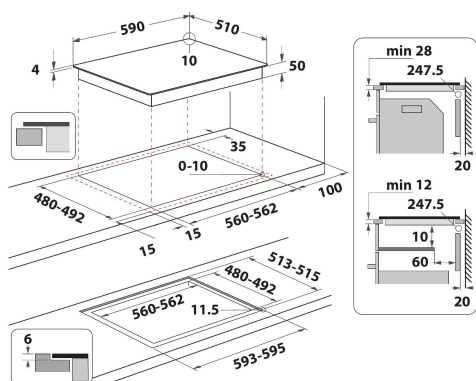

## CARACTERÍSTICAS PRINCIPALES

Grupo de producto	Placa de cocina
Tipo de construcción	Integrable
Tipo de control	Electrónica
Control e indicadores	-
Número de quemadores de gas	0
Número de zonas eléctricas de cocción	0
Número de placas eléctricas	0
Número de placas radiantes	0
Número de placas halógenas	0
Número de placas de inducción	3
Número de zonas térmicas eléctricas	0
Ubicación del panel de control	Front
Material de la superficie básica	Ceramic Glass
Color principal del producto	Negro
Potencia de conexión	7200
Potencia de conexión de gas	0
Tipo de gas	N/A
Intensidad corriente eléctrica	31,3
Tensión	220-240
Frecuencia	50/60
Longitud del cable de alimentación eléctrica	120
Tipo de clavija	No
Conexión de gas	N/A
Anchura del producto	590
Altura del producto	54
Fondo del producto	510
Altura mínima del hueco	28
Anchura mínima del nicho	560
Fondo del hueco	480
Peso neto	8,9
Programa automático	Si