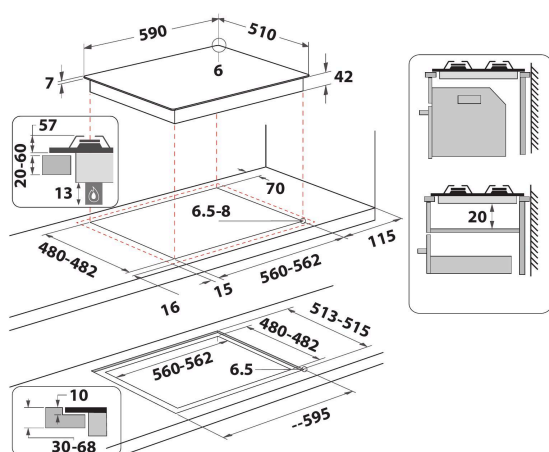

# Whirlpool

SENSING THE DIFFERENCE

- Ruszt żeliwny
- Elektromagnetyczne urządzenie zabezpieczające dla każdego palnika
- Pokręta Brushed chrome
- Kratki 2 WH Elongated GOG 2.0 Cast Iron
- Elementy sterowania Front
- Płyta grzejna 60 cm
- Sterowanie mechaniczne
- Rodzaj uruchomienia: Pokrętko
- Palniki 4
- Palniki 4: 1 palnik W DCC medium 3500, 1 palnik W Semirapid 1650, 1 palnik W Semirapid 1650 i 1 palnik W Auxiliary 1000.
- Dołączony przewód zasilający
- Wymiary WxSxG: 49x590x510 mm
- Wymiary wnętrza WxSxG: 41x560x490 mm
- Napięcie: 220-240 V