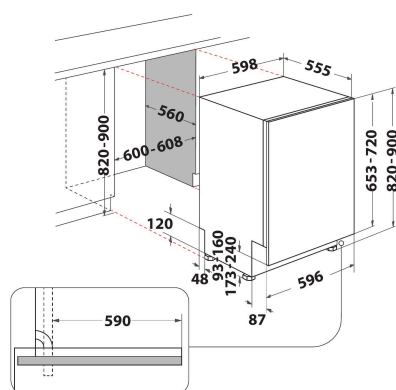

IDI NC324C A

12NC: 869991656330

EAN-Nummer: 8050147656334

Indesit
Life proof.

AUSSTATTUNG

AUSSTATTUNG	
Bauform	Eingebaut
Art der Installation	Vollintegrierbar
Steuerung	Elektronisch
Bedienelemente	Ziffer
Arbeitsplatte abnehmbar	Nein
Farbe Gerät	Weiß
Anschlusswert	1900
Absicherung	10
Spannung	220-240
Frequenz	50
Länge Anschlusskabel	130
Steckerart	Schuko
Länge Zulaufschlauch	155
Länge Ablaufschlauch	150
Höhenverstellbare Füße	Ja - alle
Gerätehöhe	820
Gerätebreite	598
Gerätetiefe	555
Nischenhöhe minimal	0
Nischenhöhe maximal	0
Nischenbreite minimal	0
Nischenbreite maximal	0
Nischentiefe	560
Nettogewicht	35,5
Bruttogewicht	37,5

TECHNISCHE DETAILS

Automatikprogramm	Ja
Max. Wasserzulauftemperatur	60
Startzeitvorwahlmöglichkeiten	Stufenlos
Startzeitvorwahl max.	12
Programmablaufanzeige	-
Restzeitanzeige	Ja
Salzmangelanzeige	Ja
Klarspülmangelanzeige	Ja
Sicherheitsvorrichtungen	Ja
Oberkorb verstellbar	Ja
Max. Geschirrgroße Oberkorb	0
Max. Geschirrgroße Unterkorb	0
Höchste Anzahl von Maßgedecken (EU 2017/1369)	14
Erhöhte Installation	Nein