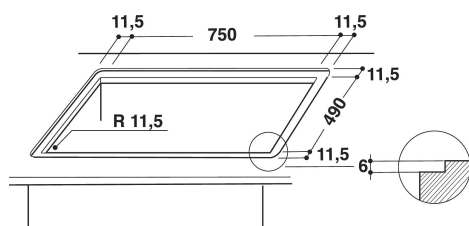

KHIP4 77511

12NC: 859991014460

EAN-nummer: 8003437831935

KitchenAid

PRODUKTEGENSKABER

Produktgruppe	Kogeplade
Installation	Indbygning
Betjeningstype	Elektronisk
Display- og betjeningstype	-
Antal gasblus	0
Antal masseplader	4
Antal elektriske plader	0
Antal glaskeramiske kogezone	0
Antal halogenplader	0
Antal induktionszoner	4
Antal elektriske varmezoner	0
Placering af betjening	Front
Overflademateriale	Glas
Primærfarve	Black
Tilslutningseffekt	8000
Gas tilslutningseffekt	0
El-tilslutning (A)	34,4
Elementspænding	230
Frekvens	50/60
Længde på elledning	150
Stiktype	Nej
Gastilslutning	Ikke tilgængelig
Bredde	770
Højde	56
Dybde	510
Minimums indbygningshøjde	30
Minimums indbygningsbredde	750
Indbygningsmål, dybde	490
Nettovægt	15
Automatikprogrammer	Ja