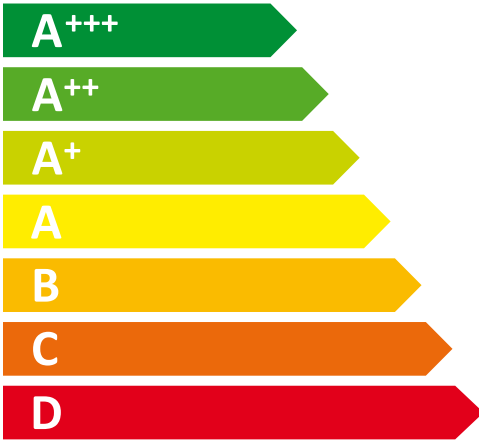

ENERG
енергия · ενεργεια

WHIRLPOOL

AZC 6570

ENERGIA · ЕНЕРГИЯ · ΕΝΕΡΓΕΙΑ
ENERGIJA · ENERGY · ENERGIE
ENERGI

445
kWh/annum

108
min/cycle*

6
kg

71
dB