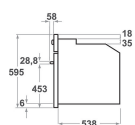

## BELANGRIJKSTE KENMERKEN

Productgroep	Oven
Productnaam	KOLSPB 60602
Belangrijkste kleur van het product	Geverfd roestvrij staal
Uitvoering	Inbouw
Type besturing	Mechanisch en Elektronisch
Type bedienings- en signaleringselementen	-
Is de bediening van de kookplaat (deels) geïntegreerd?	Nee
Welk type kookplaat kan worden geregeld?	-
Automatische programma's	Ja
Stroom	16
Spanning	220-240
Frequentie	50/60
Lengte elektriciteitsnoer	90
Type stekker	Nee
Diepte met 90° geopende deur	-
Hoogte van het product	595
Breedte van het product	595
Diepte van het product	564
Minimale nishoogte	0
Minimale nisbreedte	0
Nisdiepte	0
Nettogewicht	40.9
Bruikbare inhoud (van ovenruimte)	73
Geïntegreerd reinigingssysteem	Pyrolyse
Roosters	2
Bakplaten	2