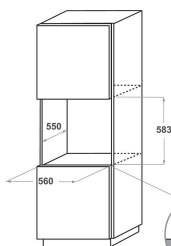

## BELANGRIJKSTE KENMERKEN

Productgroep	Oven
Productnaam	KOLSPB 60602
Belangrijkste kleur van het product	Geverfd roestvrij staal
Uitvoering	Inbouw
Type besturing	Mechanisch en Elektronisch
Type bedienings- en signaleringselementen	-
Is de bediening van de kookplaat (deels) geïntegreerd?	Nee
Welk type kookplaat kan worden geregeld?	-
Automatische programma's	Ja
Stroom	16
Spanning	220-240
Frequentie	50/60
Lengte elektriciteitsnoer	90
Type stekker	Nee
Diepte met 90° geopende deur	-
Hoogte van het product	595
Breedte van het product	595
Diepte van het product	564
Minimale nishoogte	0
Minimale nisbreedte	0
Nisdiepte	0
Nettogewicht	40.9
Bruikbare inhoud (van ovenruimte)	73
Geïntegreerd reinigingssysteem	Pyrolyse
Roosters	2
Bakplaten	2