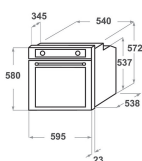

## BELANGRIJKSTE KENMERKEN

Productgroep	Oven
Productnaam	KOLSPB 60602
Belangrijkste kleur van het product	Geverfd roestvrij staal
Uitvoering	Inbouw
Type besturing	Mechanisch en Elektronisch
Type bedienings- en signaleringselementen	-
Is de bediening van de kookplaat (deels) geïntegreerd?	Nee
Welk type kookplaat kan worden geregeld?	-
Automatische programma's	Ja
Stroom	16
Spanning	220-240
Frequentie	50/60
Lengte elektriciteitsnoer	90
Type stekker	Nee
Diepte met 90° geopende deur	-
Hoogte van het product	595
Breedte van het product	595
Diepte van het product	564
Minimale nishoogte	0
Minimale nisbreedte	0
Nisdiepte	0
Nettogewicht	40.9
Bruikbare inhoud (van ovenruimte)	73
Geïntegreerd reinigingssysteem	Pyrolyse
Roosters	2
Bakplaten	2