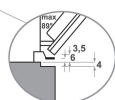

## BELANGRIJKSTE KENMERKEN

Productgroep	Oven
Productnaam	KOLSPB 60602
Belangrijkste kleur van het product	Geverfd roestvrij staal
Uitvoering	Inbouw
Type besturing	Mechanisch en Elektronisch
Type bedienings- en signaleringselementen	-
Is de bediening van de kookplaat (deels) geïntegreerd?	Nee
Welk type kookplaat kan worden geregeld?	-
Automatische programma's	Ja
Stroom	16
Spanning	220-240
Frequentie	50/60
Lengte elektriciteitsnoer	90
Type stekker	Nee
Diepte met 90° geopende deur	-
Hoogte van het product	595
Breedte van het product	595
Diepte van het product	564
Minimale nishoogte	0
Minimale nisbreedte	0
Nisdiepte	0
Nettogewicht	40.9
Bruikbare inhoud (van ovenruimte)	73
Geïntegreerd reinigingssysteem	Pyrolyse
Roosters	2
Bakplaten	2