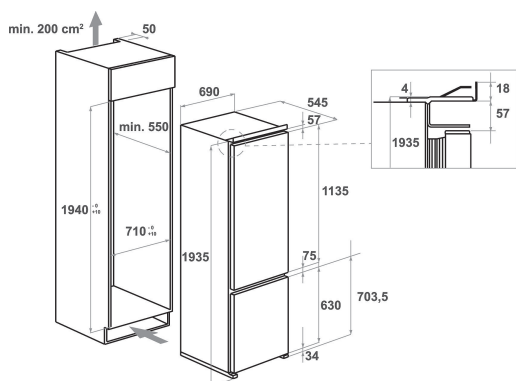

## BELANGRIJKSTE KENMERKEN

Productgroep	Koel/vriescombinatie
Type installatie	Inbouw
Type besturing	Elektronisch
Uitvoering	built-in
Belangrijkste kleur van het product	Wit
Aansluitwaarde (W)	140
Stroom	16
Spanning	220-240
Frequentie	50
Aantal compressoren	1
Lengte elektriciteitsnoer	245
Type stekker	Schuko
Netto-inhoud	395
Aantal sterren	4
Hoogte van het product	1935
Breedte van het product	690
Diepte van het product	545
Maximaal instelbare hoogte	0
Nettogewicht	74