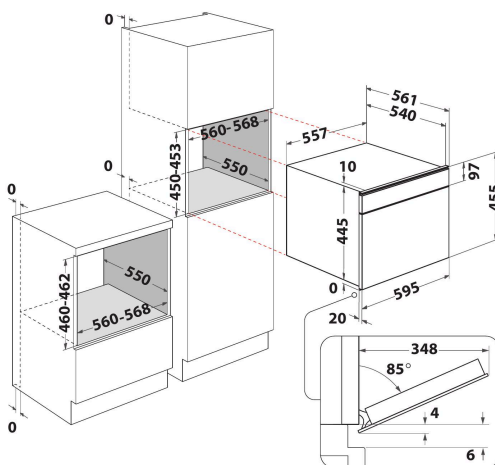

### 40 liter capaciteit

Meer ruimte voor uw kookcreaties. Deze Whirlpool magnetron beschikt over een ruime 40-liter capaciteit, zodat u altijd genoeg ruimte heeft om nieuwe recepten te proberen.

- 6TH Sense-technologie
- 6th Sense Opwarmen
- Inhoud ovenruimte 40 liter
- Jet Start: razendsnel verwarmen
- Turbo hete lucht
- Warmhouden
- Magnetron 850 Watt
- Bedieningspaneel met aanraakscherm
- Speedoven 45 cm
- Ventilatie aan de voorkant
- Drop down opening
- Bakplaat
- Favoriete functies: voor het snel selecteren van uw 10 favoriete of laatstgebruikte functies
- Grill gecombineerd (grill + magnetron)
- 3 bereidingsmethoden: Magnetron, Grill, Hetelucht
- Vermogen hetelucht: 1200 W