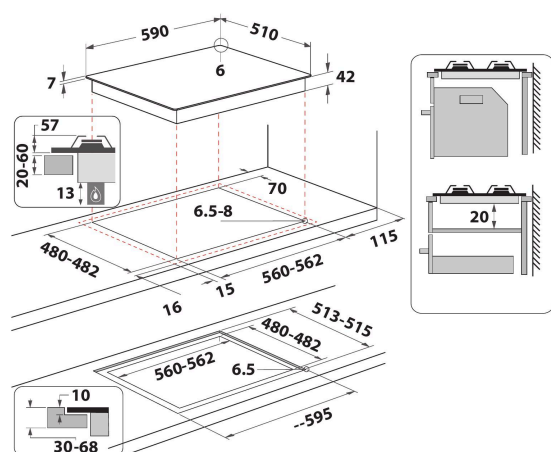

GOB 616/NB

12NC: 859991590910

EAN-code: 8003437605529

Whirlpool

SENSING THE DIFFERENCE

Whirlpool gaskookplaat: 4 gaspitten - GOB 616/NB

U profiteert van de standaard Whirlpool technologieën en voorzieningen.

- Gietijzeren pandragers
- Electromagnetisch veiligheidsinstelling voor elke brander
- Zwart knoppen
- 4 WP Single cross grids Gietijzer roosters
- Aan voorzijdebedieningselementen
- 60 cm kookplaat
- Mechanische bediening
- Ontstekingstype: Knop
- 4 Branders
- 4 branders: 1 Rapid 3000 W brander, 1 Semirapid 1650 W brander, 1 Semirapid 1650 W brander, en 1 Auxiliair 1000 W brander.
- Inclusief netsnoer
- Afmetingen HxBxD: 49x590x510 mm
- Nismaat hxbxd: 41x560x490 mm
- Spanning: 220-240 V
- Rating gasaansluiting: 7300 W

BELANGRIJKSTE KENMERKEN

Productgroep	Kookplaat
Uitvoering	Inbouw
Type besturing	Mechanisch
Type bedienings- en signaleringselementen	Knop
Aantal gasbranders	4
Aantal elektrische kookzones	0
Aantal elektrische platen	0
Aantal stralingszones	0
Aantal halogeenzones	0
Aantal inductiezones	0
Aantal elektrische warmhoudzones	0
Positie bedieningspaneel	Aan voorzijde
Materiaal basisoppervlak	Glas
Belangrijkste kleur van het product	Zwart
Aansluitwaarde (W)	0
Waarde gasaansluiting	7300
Gastype	G20
Stroom	0,2
Spanning	220-240
Frequentie	50/60
Lengte elektriciteits snoer	85
Type stekker	Nee
Gasaansluiting	n.v.t
Breedte van het product	590
Hoogte van het product	49
Diepte van het product	510
Minimale nishoogte	41
Minimale nisbreedte	560
Nisdiepte	490
Nettogewicht	10.6
Automatische programma's	Nee