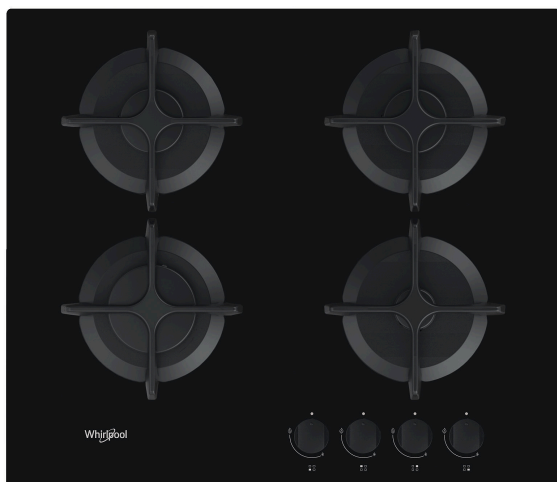

GOB 616/NB

12NC: 859991590910

EAN-code: 8003437605529

Whirlpool

SENSING THE DIFFERENCE

Whirlpool gaskookplaat: 4 gaspitten - GOB 616/NB

U profiteert van de standaard Whirlpool technologieën en voorzieningen.

- Gietijzeren pandragers
- Electromagnetisch veiligheidsinstelling voor elke brander
- Zwart knoppen
- 4 WP Single cross grids Gietijzer roosters
- Aan voorzijdebedieningselementen
- 60 cm kookplaat
- Mechanische bediening
- Ontstekingstype: Knop
- 4 Branders
- 4 branders: 1 Rapid 3000 W brander, 1 Semirapid 1650 W brander, 1 Semirapid 1650 W brander, en 1 Auxiliair 1000 W brander.
- Inclusief netsnoer
- Afmetingen HxBxD: 49x590x510 mm
- Nismaat hxbxd: 41x560x490 mm
- Spanning: 220-240 V
- Rating gasaansluiting: 7300 W

BELANGRIJKSTE KENMERKEN

Productgroep	Kookplaat
Uitvoering	Inbouw
Type besturing	Mechanisch
Type bedienings- en signaleringselementen	Knop
Aantal gasbranders	4
Aantal elektrische kookzones	0
Aantal elektrische platen	0
Aantal stralingszones	0
Aantal halogeenzones	0
Aantal inductiezones	0
Aantal elektrische warmhoudzones	0
Positie bedieningspaneel	Aan voorzijde
Materiaal basisoppervlak	Glas
Belangrijkste kleur van het product	Zwart
Aansluitwaarde (W)	0
Waarde gasaansluiting	7300
Gastype	G20
Stroom	0,2
Spanning	220-240
Frequentie	50/60
Lengte elektriciteits snoer	85
Type stekker	Nee
Gasaansluiting	n.v.t
Breedte van het product	590
Hoogte van het product	49
Diepte van het product	510
Minimale nishoogte	41
Minimale nisbreedte	560
Nisdiepte	490
Nettogewicht	10.6
Automatische programma's	Nee