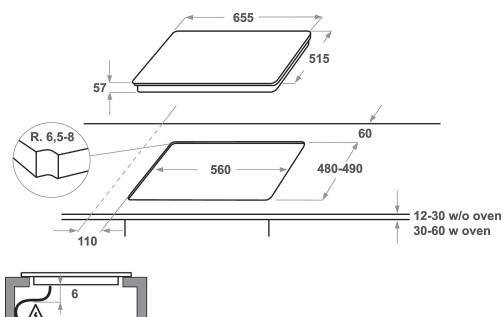

KHIAS 86500

12NC: 859991548650

Code EAN: 8003437834769

KitchenAid

CARACTERISTIQUES PRINCIPALES

Groupe de produit	Table de cuisson
Type de construction	Encastrable
Type de commande	Electronique
Types de dispositifs de réglage et d'alarme	-
Nombre de brûleurs	0
Nombre de foyers électriques	4
Nombre de plaques électriques	0
Nombre de plaques radiantes	0
Nombre de plaques halogènes	0
Nombre de plaques à induction	8
Nombre de zones de chauffe-plat électriques	0
Emplacement du bandeau de commande	Front
Matériau de base de la surface	Verre Ixellium
Couleur principale du produit	Noir
Puissance de raccordement	7400
Puissance de raccordement au gaz	0
Type de gaz	N/A
Intensité	32,2
Tension	230
Fréquence	50/60
Longueur du cordon électrique	150
Type de prise	Non
Raccordement au gaz	N/A
Largeur du produit	655
Hauteur du produit	57
Profondeur du produit	515
Hauteur minimale de la niche d'encastrement	30
Largeur minimale de la niche d'encastrement	560
Profondeur de la niche d'encastrement	480
Poids net	14.1
Programmes automatiques	Oui