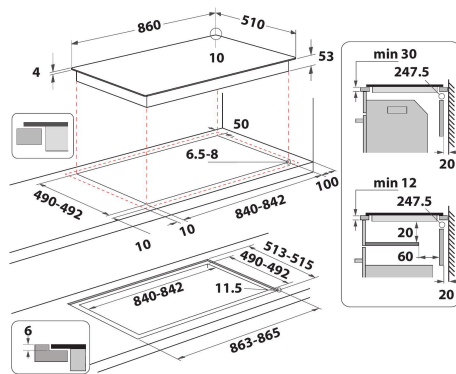

SMP 9010 C/NE/IXL

12NC: 859991041260

EAN-koodi: 8003437207532

Whirlpool

SENSING THE DIFFERENCE

TUOTTEEN AVAINTIEDOT

Tuoteryhmä	Keittotaso
Rakenteen tyyppi	Kalusteisiin sijoitettava
Ohjauksen tyyppi	Elektroninen
Ohjaus- ja signaalilaitteiden tyyppi	-
Kaasupolttimien lukumäärä	0
Sähköisten keittoalueiden lukumäärä	6
Sähkölevyjien lukumäärä	0
Keraamisten keittoalueiden lukumäärä	0
Halogeenikeittoalueiden lukumäärä	0
Induktiokeittoalueiden lukumäärä	10
Lämpimänäpitoalueiden lukumäärä	0
Ohjauspaneelin sijainti	Front
Pintamateriaali	Glass Ixellium
Tuotteen pääväri	Musta
Liitännän arvo	11000
Kaasuliitännän arvo	0
Kaasun tyyppi	N/A
Virta	46,5
Jännite	230
Taajuus	50/60
Virtajohdon pituus	170
Pistokkeen tyyppi	Ei
Kaasuliitäntä	N/A
Tuotteen leveys	860
Tuotteen korkeus	57
Tuotteen syvyys	510
Asennustilan minimikorkeus	30
Asennustilan minimileveys	840
Asennustilan syvyys	490
Nettopaino	22.4
Automaattiset ohjelmat	On