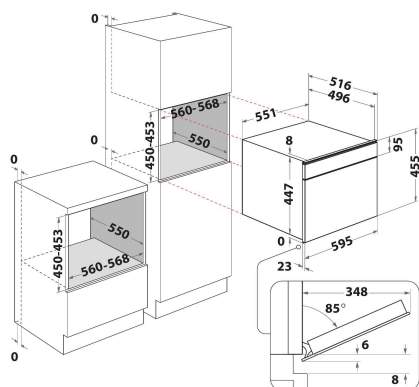

KOQCXB 45600

12NC: 859991532510

EAN-code 8003437395765

KitchenAid

BELANGRIJKSTE KENMERKEN

Productgroep	Oven
Productnaam	KOQCXB 45600
Belangrijkste kleur van het product	Zwart staal
Uitvoering	Inbouw
Type besturing	Mechanisch en Elektronisch
Type bedienings- en signaleringselementen	LCD
Is de bediening van de kookplaat (deels) geïntegreerd?	-
Welk type kookplaat kan worden geregeld?	-
Automatische programma's	Ja
Stroom	10
Spanning	230
Frequentie	50
Lengte elektriciteitsnoer	125
Type stekker	Nee
Diepte met 90° geopende deur	-
Hoogte van het product	455
Breedte van het product	595
Diepte van het product	537
Minimale nishoogte	460
Minimale nisbreedte	568
Nisdiepte	550
Nettogewicht	31
Bruikbare inhoud (van ovenruimte)	29
Geïntegreerd reinigingssysteem	-
Roosters	1
Bakplaten	1