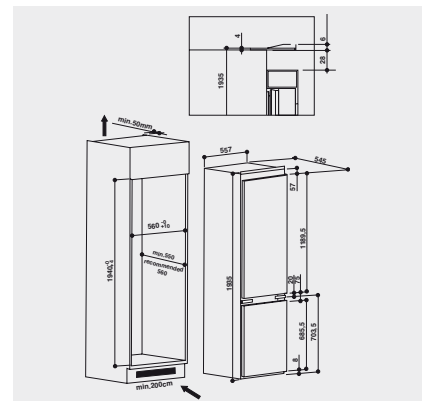

TECHNISCHE DATEN

- Nische 194
- Einfache Festtürmontage SETMO-QUICK
- Gesamtanschluss: 140 W
- Türanschlag rechts, wechselbar
- Nischenmasse (HxBxT): 1940x560x mind. 560 mm
- Masse (HxBxT): 1935x557x545 mm