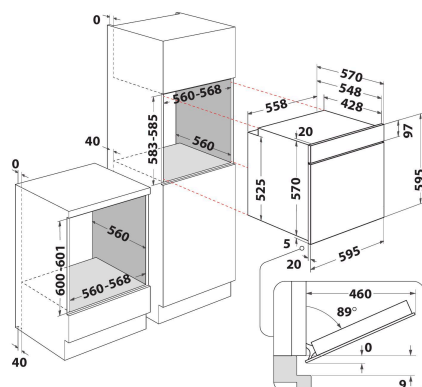

IFW 3534 H IX

12NC: F102741

Código EAN: 8050147027417

 **INDESIT**
Life proof.

CARACTERÍSTICAS PRINCIPALES

Grupo de producto	Horno
Código comercial del producto	IFW 3534 H IX
Color principal del producto	Inox
Tipo de construcción	Integrable
Tipo de control	Mecánico
Control e indicadores	-
Controles de placa de cocina integrados	No
Tipos de placa de cocina regulables	-
Programa automático	Si
Intensidad corriente eléctrica	13
Tensión	220-240
Frecuencia	50/60
Longitud del cable de alimentación eléctrica	100
Tipo de clavija	No
Fondo con puerta abierta a 90 grados	-
Altura del producto	595
Anchura del producto	595
Fondo del producto	551
Altura mínima del hueco	0
Anchura mínima del nicho	0
Fondo del hueco	0
Peso neto	27.2
Volúmen útil (de la cavidad)	71
Sistema de limpieza integrado	Hidrolítico
Rejillas	1
Bandejas	2

CARACTERÍSTICAS TÉCNICAS

Temporizador	-
Control de tiempo	Mecánico
Opciones de ajuste de tiempo	Iniciar y detener
Dispositivo de seguridad	-
Luz interior	Si
Número de luces internas	1
Posición de luces internas	Front left
Raíles del horno	Parrillas
Sonda térmica	No

DATOS DE CONSUMO

Entrada de energía	Eléctrico
Tipo de energía - Cavidad 1	Electricidad
Clasificación de eficiencia energética - NUEVA (2010/30/EU)	A
Consumo de energía por ciclo convencional - NUEVO (2010/30/CE)	0.81
Consumo de energía por ciclo de convección por aire forzado - NUEVO (2010/30/CE)	0.9