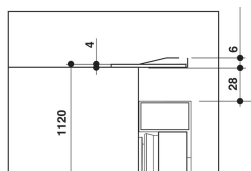

KCBNS 12600

12NC: 851311896000

EAN-code: 8003437040870

KitchenAid

BELANGRIJKSTE KENMERKEN

Productgroep	Koelkast
Productnaam	KCBNS 12600
EAN-code	8003437040870
Uitvoering	Inbouw
Type installatie	Volledig geïntegreerd
Type besturing	Elektronisch
Type bedienings- en signaleringselementen	Ledlampjes
Belangrijkste kleur van het product	Wit
Aansluitwaarde (W)	75
Stroom	16
Spanning	220-240
Frequentie	50
Lengte elektriciteits snoer	245
Type stekker	Schuko
Netto-inhoud	210
Aantal sterren	Automatisch
Aantal afzonderlijke koelsystemen	1
Hoogte van het product	1220
Breedte van het product	557
Diepte van het product	545
Diepte met 90° geopende deur	-
Maximaal instelbare hoogte	0
Nettogewicht	40
Deurscharnier	Rechts verwisselbaar