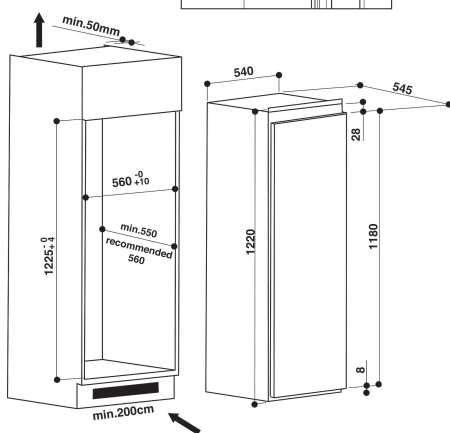

KCBNS 12600

12NC: 851311896000

EAN-code: 8003437040870

KitchenAid

BELANGRIJKSTE KENMERKEN

Productgroep	Koelkast
Productnaam	KCBNS 12600
EAN-code	8003437040870
Uitvoering	Inbouw
Type installatie	Volledig geïntegreerd
Type besturing	Elektronisch
Type bedienings- en signaleringselementen	Ledlampjes
Belangrijkste kleur van het product	Wit
Aansluitwaarde (W)	75
Stroom	16
Spanning	220-240
Frequentie	50
Lengte elektriciteits snoer	245
Type stekker	Schuko
Netto-inhoud	210
Aantal sterren	Automatisch
Aantal afzonderlijke koelsystemen	1
Hoogte van het product	1220
Breedte van het product	557
Diepte van het product	545
Diepte met 90° geopende deur	-
Maximaal instelbare hoogte	0
Nettogewicht	40
Deurscharnier	Rechts verwisselbaar

TECHNISCHE KENMERKEN

Instelbare temperatuur	Ja
Alarmsignaal bij storing	Optisch en akoestisch
Ontdooiingsproces koelgedeelte	Automatisch
Snelkoelschakelaar	Ja
Interne ventilator koelgedeelte	Nee
Legborden voor flessen	Ja
Vergrendelbare deur	-
Aantal legborden in koelcompartiment	5
Aantal verstelbare legborden in koelcompartiment	4
Materiaal van de legborden	Glas
Thermometer in koelgedeelte	Geen