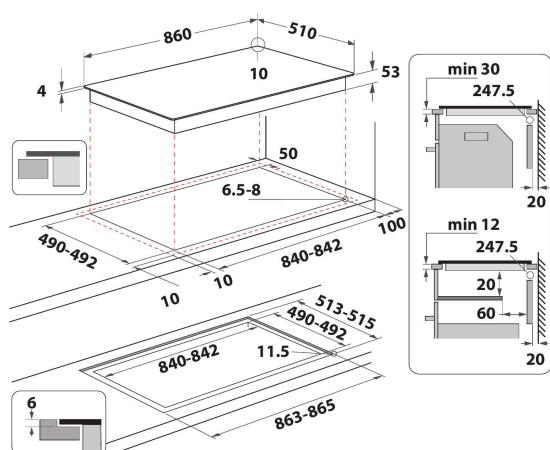

SMP 9010 C/NE/IXL

12NC: 859991041260

EAN-kod: 8003437207532

Whirlpool

SENSING THE DIFFERENCE

- Unik iXelium ytbehandling som skyddar mot repor och smuts
- 6TH SENSE teknik
- ChefControl funktion, gör det möjligt att aktivera en stor zon med olika förinställda värmenivåer (låg-medel-hög)
- Antal induktionszoner som kan användas samtidigt: 10
- Enkel att installera
- FlexiFull funktion, hela hällens yta kan användas som en enda stor och flexibel värmezona
- SmartSense assisterad matlagning med upp till 65 olika tillagningsprogram
- Restvärmeindikering
- Barnlås
- Varmhållningsfunktion
- På/Av-omkopplare
- Automatisk funktion för stekning och grillning (med grillpanna)

Whirlpool induktionshäll - SMP 9010 C/NE/IXL

10 induktionszoner. flexiCook-kokzon, två zoner som enkelt kan ställas om och fungera som en enda stor zon. Touchkontroll med skjutreglage som ger dig exakt kontroll över din matlagning och med vilken du med ett lätt tryck med fingret kan reglera temperaturen. Denna induktionshäll från Whirlpool är utrustad med: Avancerad teknik som värmer upp kastrullen, inte hällen, vilket minskar energispridningen och ger ett utmärkt tillagningsresultat. Elektrisk energiförsörjning.

Induction technology

Snabbare, energieffektiv matlagning. Induktionshällar värmer snabbt pannan, inte hällen, med minimalt med läckage av värme till ytan eller omgivningen. Detta gör att induktionshällar är mer energieffektiva än traditionella keramiska hällar och gashällar. Förutom att spara tid och energi innebär induktion också mer exakt temperaturstyrning och enklare rengöring.

FlexiFull

Laga mat var du vill på den helt flexibla ytan med pannor och grytor i olika storlekar.

Smart Cook Premium

Utforska 63 smakfulla receptkombinationer och tillagningsmetoder som ger dig stor variation på rätter att se fram emot.

Grill

Grillfunktionen är designad för att tillaga grillade rätter till perfektion, tack vare den speciella värmemätaren som håller koll på tillagningstemperaturen.

Stekning

Stekfunktionen låter dig njuta av härliga, krispigt stekta rätter, tack vare den speciella värmemätaren som håller koll på tillagningstemperaturen.

Chef Control

Chef Control är en innovativ lösning som låter dig laga mat utan att behöva anpassa hällens temperatur. Dra helt enkelt grytan till den temperaturzon som du önskar för enkel tillagning av goda måltider.

Frontplacerad kontrollpanel

Få total kontroll över din matlagning. Upplev smidig matlagning med en kontrollpanel som är praktiskt placerad på hällens framkant och som har ett mycket intuitivt gränssnitt.

SmartSense

Få ett fantastiskt resultat gång efter gång med 6th SENSE sensorstyrda temperaturreglering.